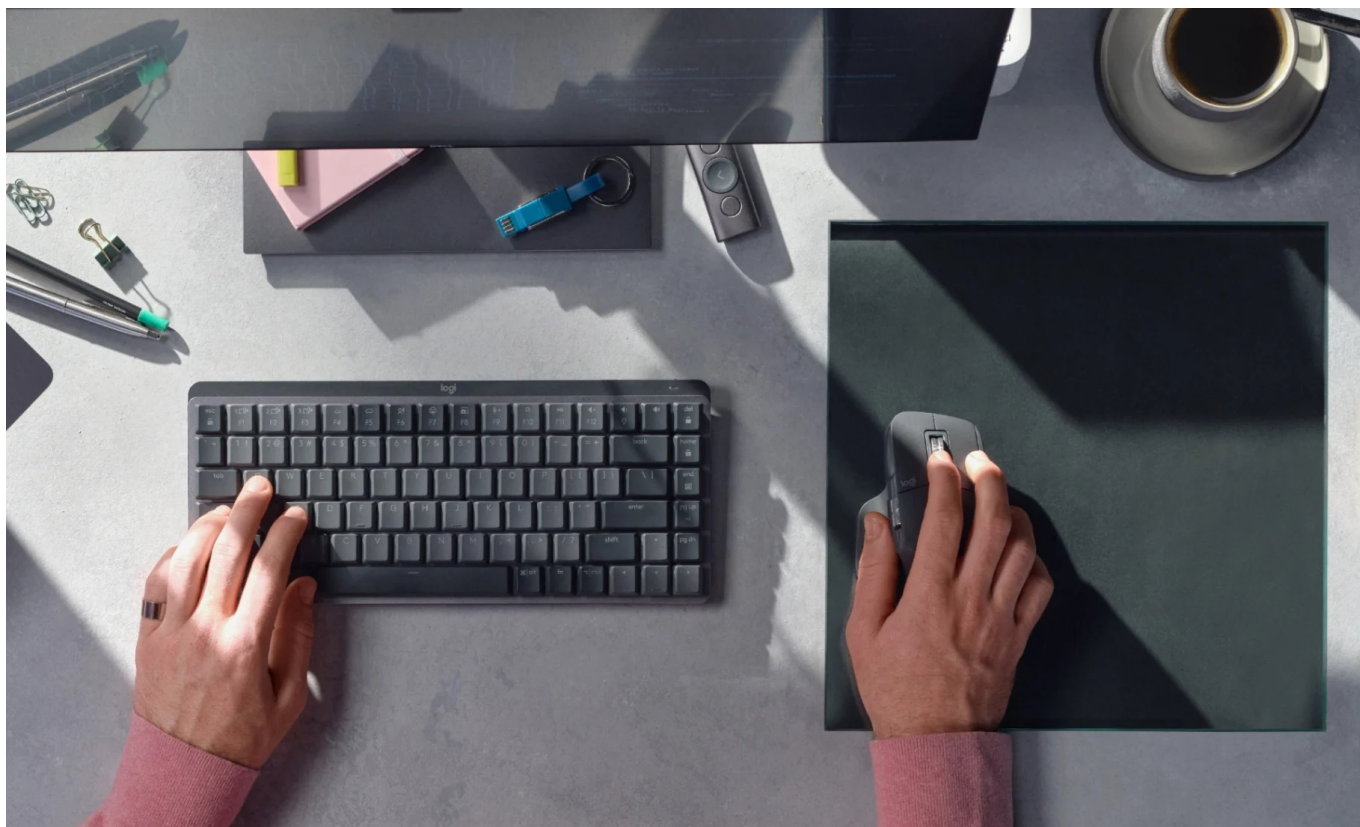

**Popis****Myš Logitech MX Master 3S - plynulý a pohodlný průjezd každou PC aplikací**

**Bezdrátová myš Logitech MX Master 3S** s vysokou přesností je určena pro náročnou práci na PC. **Senzor s rozlišením až 8000 dpi** zajistí perfektní odezvu a plynulý pohyb po pracovní ploše, klidně po skle. Díky **funkci tichého klikání** pracujete efektivně a stále dostatečně potichu při zachování jemné hmatové odezvy. Ze soustředění vás nevytrhne ani **elektromagnetické rolovací kolečko MagSpeed**. S funkcí **elektromagnetického posuvu** rychle a přesně projdete jednotlivé řádky a najdete to, co hledáte. **Bezdrátová myš Logitech MX Master 3S** zvládne na plné nabití **až 70 dní provozu**.

Díky rychlému nabití vám stačí už jedna minuta na další tři hodiny práce. Drátové napájení zajišťuje **kabel USB-C**. Provedení

myši je navrženo s ohledem na celodenní činnost v maximálním pohodlí. Profil svou **ergonomií** poskytuje oporu prstům i dlani a zdrsňený povrch zlepšuje úchop. Zvolený úhel náklonu podporuje **přirozenější polohu paže**.

### Logitech MX Master 3S

Optická bezdrátová myš vybavená **sedmi tlačítky**, elektromagnetickým rolovacím kolečkem MagSpeed Smartshift a **horizontálním kolečkem** pro ovládání palcem. Disponuje vysoce přesným senzorem s rozlišením **200 až 8000 dpi**, které lze snadno nastavit v krocích po 50 dpi. Myš jednoduše připojíte prostřednictvím **miniaturního bezdrátového přijímače** Logi Bolt či přímo pomocí **Bluetooth** až ke třem zařízením současně, mezi kterými lze následně přepínat tlačítkem na spodní straně myši. Software Logi Options+ umožňuje **přecházet mezi počítači** pomocí funkce Flow pouhým přesunutím kurzoru k okraji obrazovky. Napájení zajišťuje **vestavěná baterie** s kapacitou **500 mAh**, která při plném nabití udrží myš v chodu až 70 dní. Nabíjení je realizováno skrze přiložený USB-C kabel.