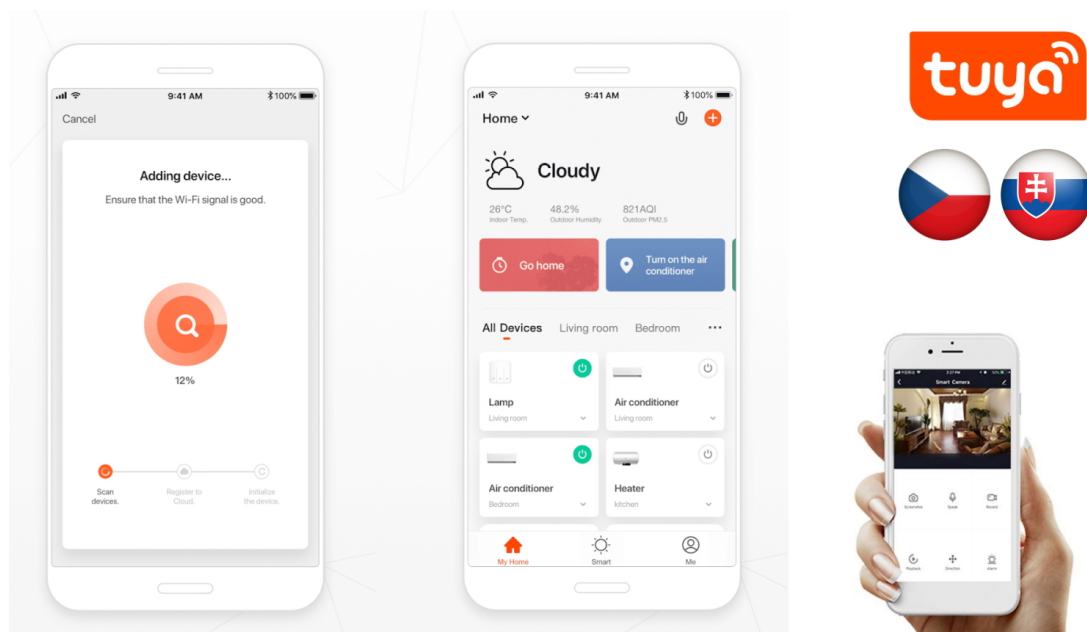

Popis

IMMAX NEO Smart termostatická hlavice 4 ks + MULTI BRIDGE PRO v3

Programovatelná termostatická hlavice na radiátory umožňuje **komfortní řízení topení s úsporou energie** odkudkoliv na světě pomocí mobilní aplikace **IMMAX NEO PRO** na platformě TUYA. K dispozici je samozřejmě také možnost lokálního ovládání tlačítky na těle hlavice. Termostat nabízí týdenní program, s možností volby mezi 5+2, 6+1 a 7 dnů x 6 režimů teploty a času, speciální funkce typu **prázdninový režim či funkce otevřeného okna** a také funkci zámku, která omezuje ovládání přímo z hlavice (vhodné jako dětský zámek nebo do pronajímaných nemovitostí). Naprogramované časové funkce jsou uloženy v hlavici a **fungují i při výpadku internetu**.

Smart Bridge Pro v3 je srdcem chytrého systému Immax NEO, komunikuje přes technologii **Wi-Fi 2,4 GHz** a protokol **ZigBee 3.0**. Zařízení je navrženo, aby zvládlo **propojit všechna chytrá zařízení** do jednoho ovladatelného celku. Můžete tak ovládat všechny dostupné funkce vašeho chytrého osvětlení, bezpečnostních prvků, kamer a dalších. Funkce **zabezpečovací logiky** vytváří z vašeho domova neprostupnou pevnost.

Sada obsahuje 4x termostatickou hlavici a 1x SMART MULTI BRIDGE PRO v3.

Upozornění:

Všechna Zigbee zařízení potřebují pro ovládání NEO BRIDGE PRO Smart Zigbee 3.0 v3. Termostatická hlavice neovládá kotel.