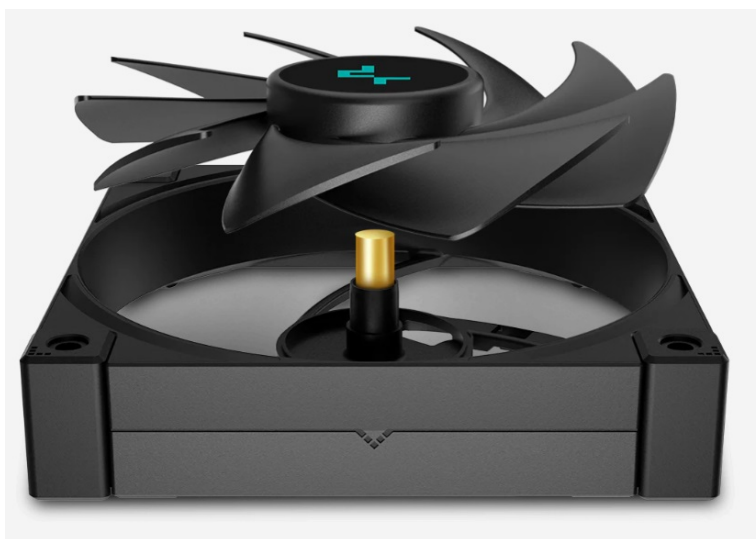

CHLDPC10421

Part No.:

R-LT520-BKAMNF-G-1

Záruka:

36 měs.

Stav:

Nové zboží

### DEEPCOOL LT520 - drží CPU v chladu

Vodní chladič DEEPCOOL LT520 určen pro chlazení širokého spektra **procesorů Intel i AMD**. Disponuje **výkonným čerpadlem 4. generace** s mikrokánalovou strukturou, která zajišťuje **optimální průtok chladicí kapaliny**. Dále se skládá z **3fázového hnacího motoru** nebo **měděné základny**. Díky tomu je vodní chladič pevný a stabilní i při vysoké provozní zátěži.

**DEEPCOOL LT520** disponuje **dvojicí ventilátorů DeepCool FK120** s precizně vyváženým poměrem výkonu a provozní účinností. Jsou vloženy do robustního rámu a spolu s **ložisky Fluid Dynamic** zajišťují dlouhou životnost i při vysokých otáčkách a spolehlivost.

## **DEEPCOOL LT520**

Vodní chladič určený pro chlazení široké škály procesorů. Vyznačuje se vysokou kvalitou, výkonem a spolehlivostí. Disponuje **dvěma 120 mm** velkými ventilátory a pumpou s **ARGB** podsvícením. Odolné opletené hadice jsou dlouhé **410 mm** a díky dostatečně širokému průměru zaručují **plynulý průtok** chladicí kapaliny.