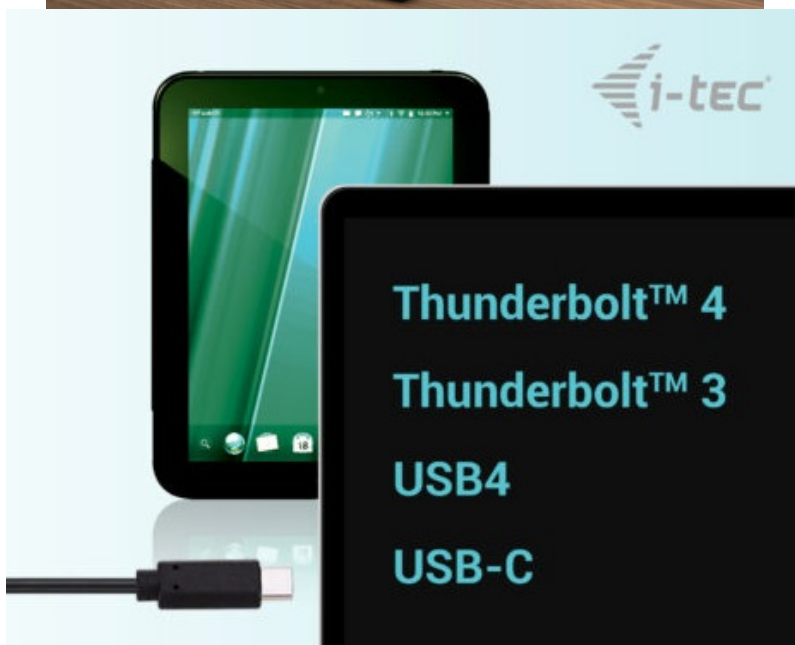

I-TEC USB-C TRIPLE 4K DOCK PRO 100W

Cena celkem:	3 302 Kč (bez DPH: 2 729 Kč)
Běžná cena:	3 632 Kč
Ušetříte:	330 Kč
Kód zboží:	DOCTEC0073
Part No.:	C31TRIPLE4KDOCKPDPRO
Záruka:	24 měs.
Stav:	Nové zboží

Popis

I-TEC USB-C Triple 4K Dock Pro - nálož konektorů v malém provedení

Profesionální dokovací stanice I-TEC USB-C Triple 4K Dock Pro kompaktních rozměrů, která je kompatibilní se všemi **moderními notebooky i tablety** s rozhraním USB-C a nabízí celou řadu dalších portů pro připojení periferních zařízení, a to včetně **4K monitorů**. Je tak vhodná **pro grafiky, tvůrce obsahu a další profesionály** napříč obory. **GLAN Ethernet** podporuje vysokorychlostní síť a poskytuje tak ultra rychlé připojení k internetu i přenos dat.

I-TEC USB-C Triple 4K Dock Pro 100 W

Dokovací stanice v kompaktním provedení nabízí velké množství praktických portů. K počítači či notebooku se připojuje pomocí **USB-C portu s podporou Thunderbolt 3/4 a USB4**. Je tak schopná na podporovaných zařízeních přenášet i napájení **až 100 W**. Vysokorychlostní přístup k internetu lze realizovat skrze přítomný **RJ-45** port. K dokovací stanici lze připojit také až tři monitory s rozlišením **4K UHD** při 30 Hz skrze rozhraní **HDMI** a **DisplayPort**. V případě zapojení pouze jednoho monitoru pak nabízí rozlišení až **5K při 60 Hz**. Počítačové hráči jistě ocení podporu vysoké obnovovací frekvence **až 360 Hz** (1x Full HD monitor). Pro připojení periférií jsou přítomny **tři USB 3.0 porty**, dva USB 2.0 porty a dva konektory USB-C. Stanici lze nainstalovat i dozadu za monitor díky **VESA** držáku (není součástí). Potěší také **slot pro bezpečnostní zámek** a vypínač dokovací stanice pro maximální úsporu elektrické energie.