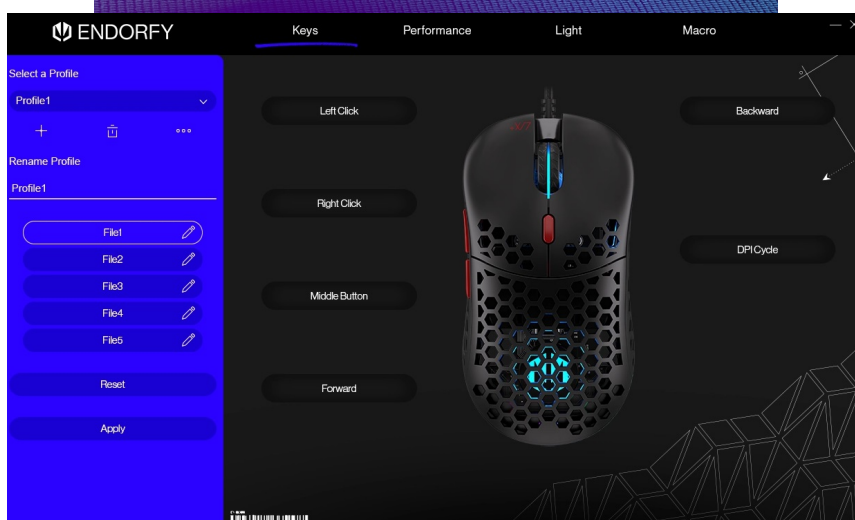

Endorfy LIX Plus - do světa, kde není času nazbyt

Herní drátová myš Endorfy LIX Plus je tady, aby přinesla rychlost a přesnost do vašeho hraní. Navíc se **mimořádně lehká** a svým designem dokonale padne do ruky, takže se můžete pustit do každé výzvy. **Mikrospínače Kailh GM 8.0** vydrží i dlouhotrvající zátěž, jsou mimořádně citlivé a reagují svižně při každé stisknutí. Váš soupeř tak nemá ani zlomek času na to, aby vymyslel plán B.

Životnost 80 milionů kliknutí z ní dělá opravdového herního maratonce. **Voštinová struktura** podporuje nízkou hmotnost a také zabraňuje pocení vaší ruky v parných dnech. Barevné podsvícení dodá ještě pár bodů k celkovému stylu. Pro perfektní vyladění parametrů vám poslouží přídatný **software**. S ním máte pod kontrolou citlivost, **podsvícení, makra** a další funkce.