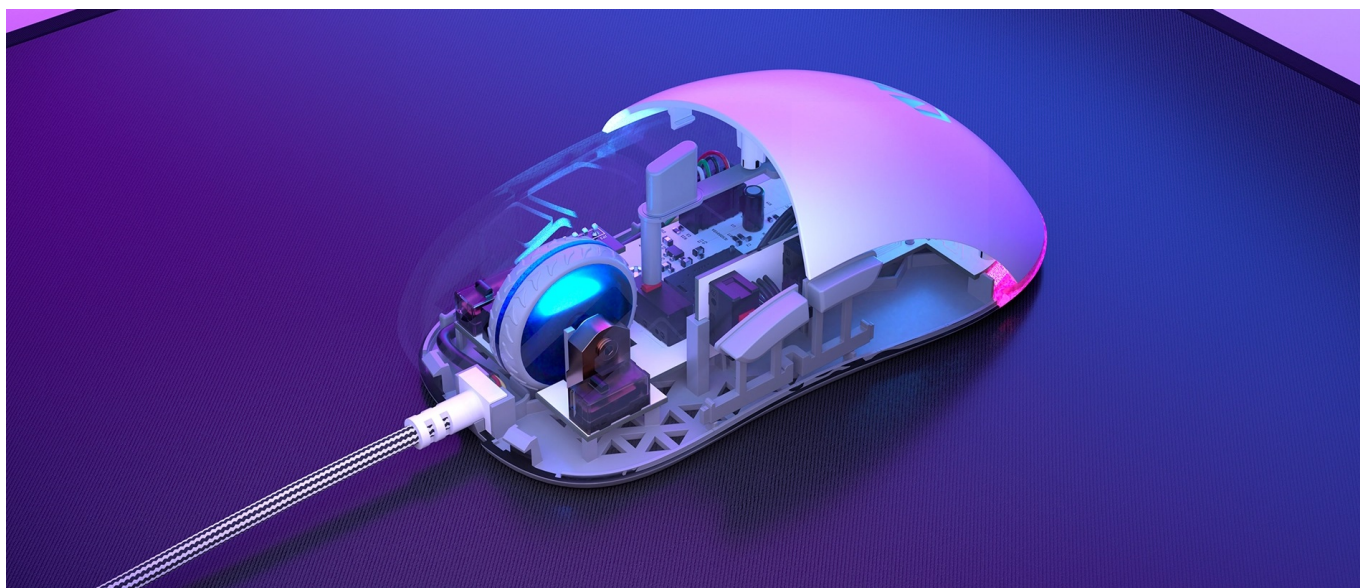

ENDORFY GEM PLUS BÍLÁ

Cena celkem:	926 Kč (bez DPH: 765 Kč)
Běžná cena:	1 019 Kč
Ušetříte:	93 Kč
Kód zboží:	MYSEND1130
Part No.:	EY6A011
Záruka:	24 měs.
Stav:	Nové zboží

Popis

Herní myš Endorfy GEM Plus OWH - registruje každý pohyb

Herní myš Endorfy GEM Plus OWH v lehké konstrukci je vždy připravena do akce. Dosahuje **nízké hmotnosti pouhých 67 g** a klouže přesně a plynule v každé situaci – od míření sniperkou až po rychlé pohyby ve zběsilých střílečkách nebo real-time strategiích. Pro tyto účely je myš Endorfy GEM Plus OWH osazena výkonným **senzorem Pixart PAW3370**, který podporuje **rozlišení až 19000 dpi**.

Mikrospínače Kailh GM 8.0 se vyznačují mimořádnou rychlostí a drží s vámi krok i v té nejvyhrocenější akci. Díky designu s **texturou po bočních stranách** se myš pohodlně a pevně drží, takže se můžete rozhodovat opravdu v rámci okamžiku. Rychlé a jednoduché připojení zajišťuje 1.8 metrů dlouhý kabel zakončený **USB konektorem**.

Endorfy GEM Plus

Lehká herní myš disponující **6 programovatelnými tlačítky** a vysoce přesným **optickým senzorem Pixart PAW3370** s rozlišením **až 19000 dpi**. Textura bočních stran zajišťuje pevnější uchopení myši a tím zlepšuje celkovou ovladatelnost. Herní design doplňuje **adresovatelné RGB podsvícení**. Kvalitní spínače **Kailh GM 8.0** vydrží více než **80 milionů kliků**. Připojení je realizováno skrze opletený **USB kabel** o délce 1,8 m.