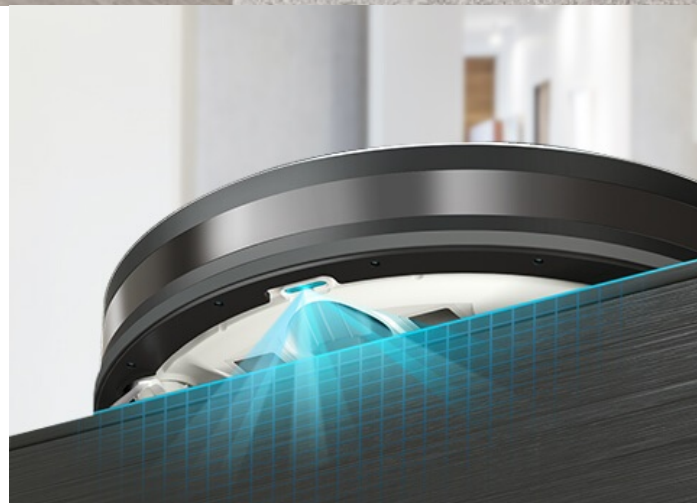

TP-Link Tapo RV10 Plus - pro vysávání a vytírání v jednom

Robotický vysavač TP-Link Tapo RV10 Plus pro vysávání a vytírání, se kterým uklidíte rychle a bez námahy. **Sáček na prach o objemu 4 litry** se po dokončení úklidu automaticky vyprázdní a vy máte klid až 70 dní, kdy si nemusíte špinit ruce. **Disponuje 4 režimy sání**, takže se přizpůsobí různým druhům úklidu. Pracuje tiše, rychle nebo se do úklidu pustí s maximální možnou silou. Díky funkci plánování dráhy máte jistotu, že nevynechá žádné důležité místo.

Pro optimální orientaci v prostoru disponuje řadou senzorů. Díky **nízké konstrukci** se dostane i do hůře dostupných míst a spolehlivě vysaje i pod křeslem nebo domácí knihovnou. Jednoduché nastavení a ovládání zvládnete pomocí **aplikace Tapo**. Součástí vysavače je rovněž praktický mop, který je ideální na čištění a vytírání podlah. Při přechodu na koberec navíc sám automaticky zvýší výkon, aby bylo zajištěno patřičné hloubkové čištění. **HEPA filtr zachytí 99.9 % alergenů** pro dokonale čistou domácnost.

Součástí balení je **chytrá nabíjecí stanice s automatickým vyprazdňováním**. Konstrukce se vyznačuje zadním sacím potrubím, které je o téměř 45 % kratší v porovnání s jinými modely a díky vysokému sacímu výkonu se nabíjecí stanice vyprázdní během okamžiku a beze zbytků nečistot v zásobníku nebo na podlaze. Samozřejmostí je **tichý provoz a v režimu „Nerušit“** si dopřejete klidný spánek.

Plovoucí vstup sání

přiléhá těsně k podlaze, aby se vysál prach i z mezer.

Odnímatelný hlavní kartáč

usnadňuje čištění zachycených vlasů či chlupů a zjednodušuje údržbu.