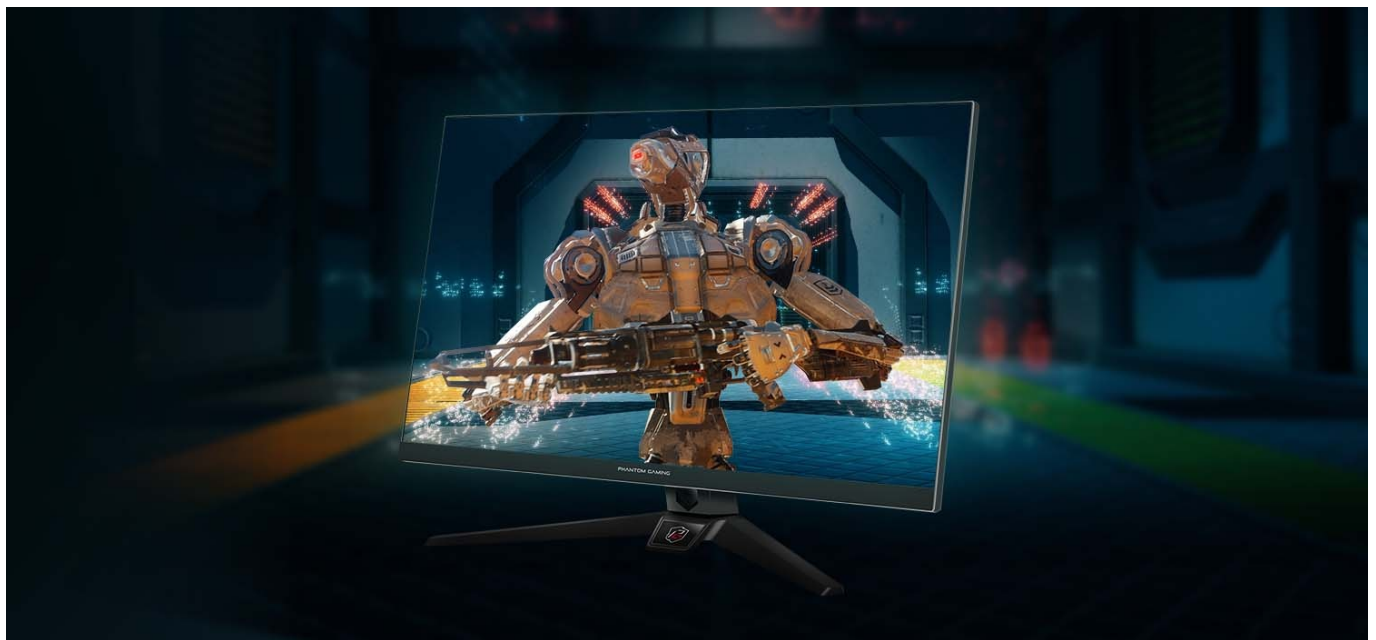

Popis

ASRock PG27FF1A - získejte náskok před soupeři bez námahy

Herní LED monitor ASRock PG27FF1A s plochým IPS displejem o **velikosti 27"** vám zprostředkuje strhující gamingovou akci v detailním **Full HD rozlišení** a zejména bez zpoždění. Monitor disponuje vysokou **obnovovací frekvencí 165 Hz**, který vykresluje obsah bez rozmazání a postará se o ostré zobrazení každé akce a dynamických objektů. To je jeden z hlavních důvodů, proč dosáhnete vítězství.

Samozřejmostí je také patřičná konektivita, která umožňuje připojení sekundárního displeje nebo kompatibilní herní konzole skrze **porty HDMI**. Nechybí ani rozhraní **DisplayPort 1.2** či výstup pro sluchátka. Ozvučení dále zajišťuje dvojice **zabudovaných reproduktorů**.