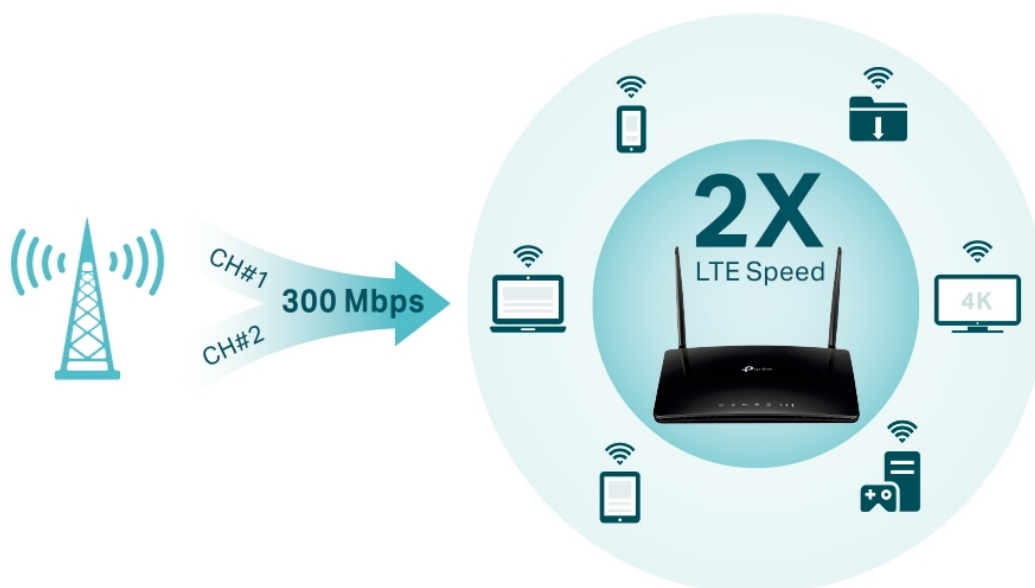

Router poskytuje **čtyři gigabitové porty** a tím i spolehlivé kabelové připojení pro zařízení náročná na šířku pásma, jako jsou například herní konzole. Dvě oddělené bezdrátové sítě využívající pásma **2,4 GHz** a **5 GHz** poskytují optimalizovaný výkon **až 1167 Mb/s** a minimalizují vzájemné rušení signálu. Dvě externí LTE antény a nejnovější bezdrátové technologie vám umožní užívat si stabilní a efektivní připojení.

- **Pokročilý 4G+ router** - podporuje 4G+ Cat6 pro zvýšení datové rychlosti až na 300 Mbps.
- **Zapojte SIM kartu a hrajte** - není potřeba žádná konfigurace, kompatibilita SIM karet ve více než 100 zemích je zajištěna léty praktických testů.
- **Podpora MU-MIMO** - simultánní datové toky zvyšují propustnost Wi-Fi a efektivitu sítě.
- **Podporuje TP-Link OneMesh** - spolupracuje s produkty TP-Link OneMesh a vytváří flexibilní a nákladově efektivní síť Mesh.
- **Lepší signál pro připojení všude** - vychutnejte si stabilní a efektivní připojení ke každému zařízení díky dvěma externím odnímatelným LTE anténám.
- **Plně gigabitové porty** - poskytují spolehlivé kabelové připojení pro zařízení náročná na šířku pásma, jako jsou herní konzole a IPTV.
- **Režim Wi-Fi Router** - zapojte ethernetový kabel do portu LAN/WAN pro flexibilní přístup jako záložní možnost,

Rychlost datového přenosu: 867 Mbit/s 5 GHz, 300 Mbit/s 2,4 GHz

Anténa: 2x externí 4G LTE anténa

Porty: 3x RJ-45 LAN, 1x RJ-45 LAN/WAN, 1x nano SIM slot

Frekvenční pásmo: 2,4 GHz a 5 GHz

Zabezpečení: 64/128-bit WEP, WPA/WPA2 Personal, WPA/WPA2 Enterprise