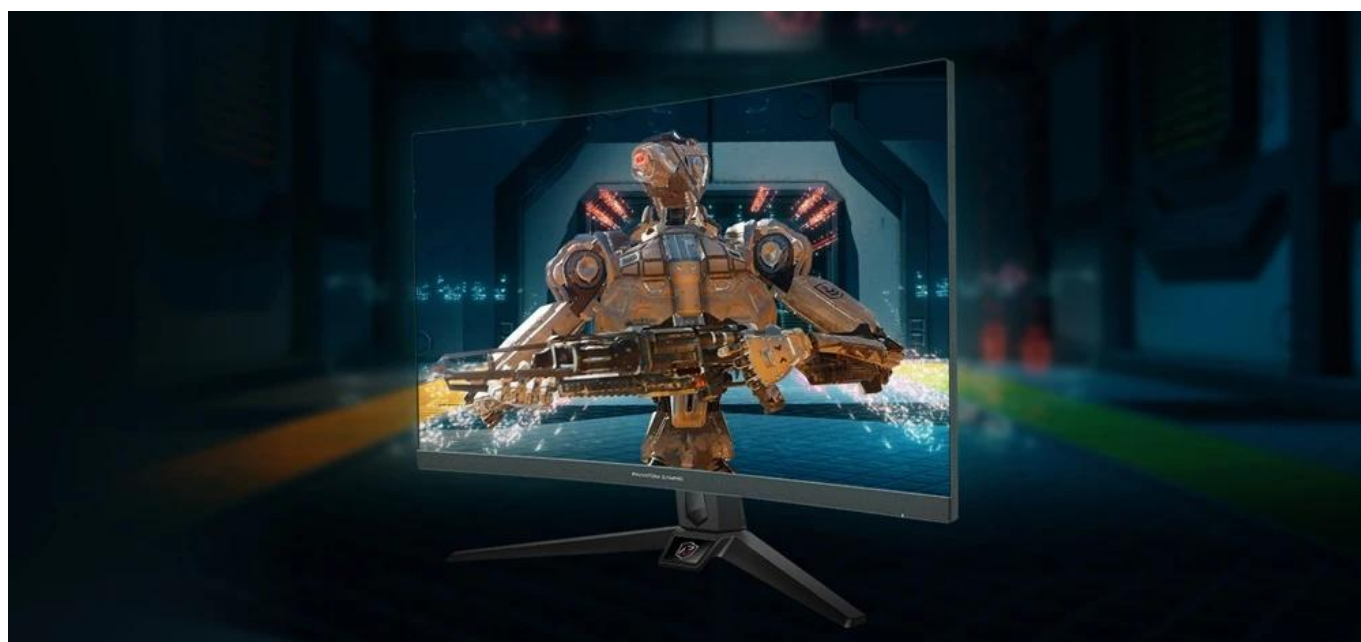

Stav: Nové zboží

Popis

ASRock PG27F15RS1A - monitor, který vás udrží ve hře

Herní monitor ASRock PG27F15RS1A, se kterým si gamingové zážitky užijete plynule a bez kompromisů. Vyznačuje se rychlou **obnovovací frekvencí 240 Hz** a **nízkou odezvou 1 ms** při každém pohybu. Díky tomu se postará o obraz bez rozmazání a vaši výhodu v akčních hrách, střílečkách a dalších žánrech, ve kterých je rychlost na prvním místě.

Displej s úhlopříčkou 27 palců poskytuje komfortní plochu pro zobrazení herních scénérií, ale také filmů, videí a dalšího digitálního obsahu. Navíc díky zakřivenému designu podporuje maximální komfortní sledování. **Full HD rozlišení** produkuje ostrý obraz a potřebné detaily. **VA panel** nabízí výraznější barvy, hlubší černou a vylepšený kontrast.

Monitor ASRock PG27F15RS1A disponuje **technologíí Adaptive-Sync**, která potlačuje nechtěné sekání a trhání obrazu v akčních hrách. Součástí výbavy jsou rovněž integrované reproduktory, které zajistí plnohodnotné ozvučení multimediálního obsahu.

Součástí balení je HDMI a DisplayPort kabel.

ZÁKLADNÍ SPECIFIKACE

Typ panelu: VA

Úhlopříčka: 27"

Poměr stran: 16:9

Rozlišení: 1920 x 1080

Kontrastní poměr: 3000:1

Doba odezvy: 1 ms