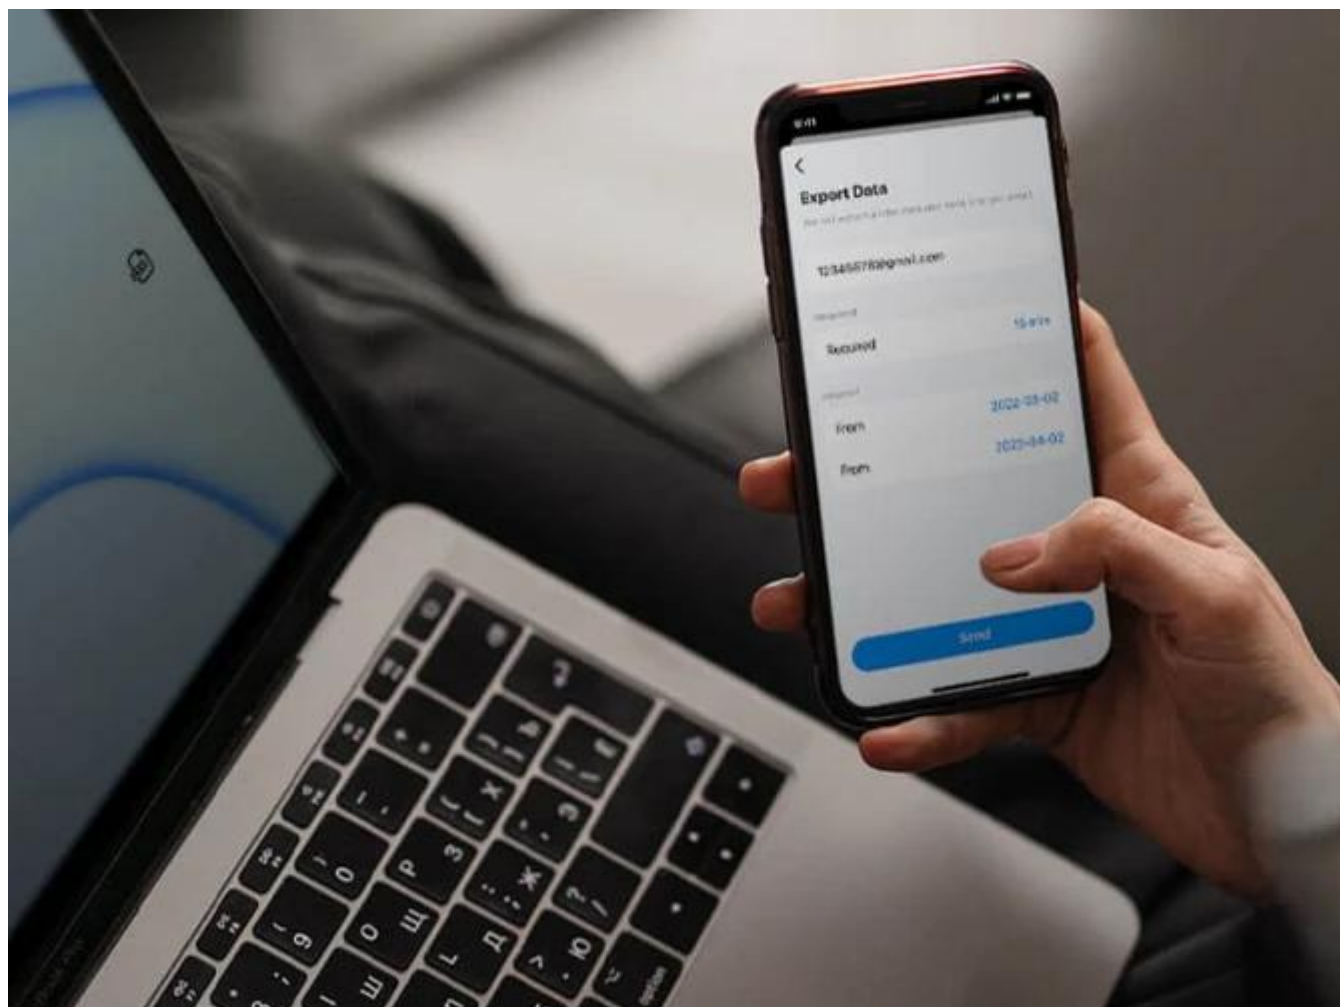

kdykoli prohlédnout.

Dlouhotrvající výkon

Tapo Smart Temperature and Humidity Monitor používá dvě baterie AAA a vydrží až 2 roky.*

*Životnost baterie až 2 roky je založena na laboratorních výsledcích společnosti TP-Link při běžném používání. Skutečná životnost baterie se může lišit v závislosti na pracovních podmínkách.