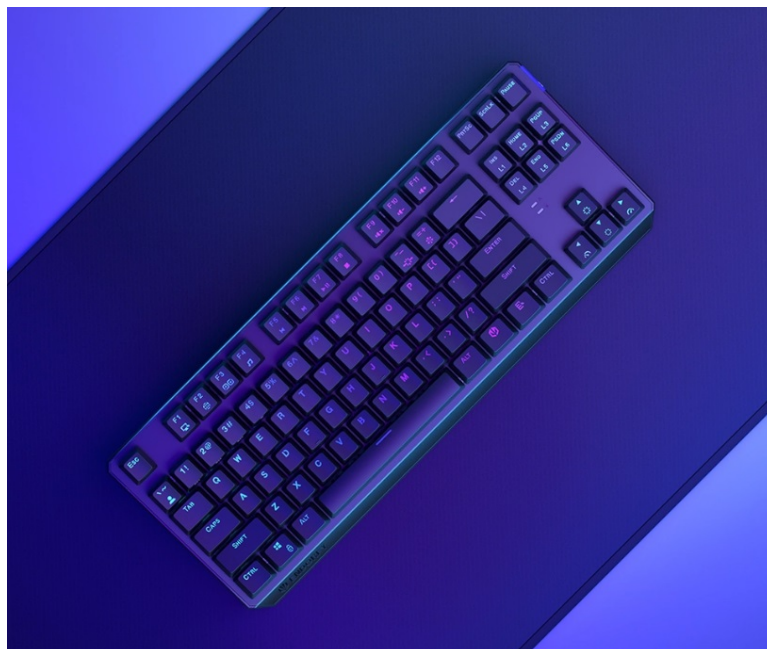

## ENDORFY THOCK TKL WIRELESS RED

Cena celkem:	<b>2 052 Kč</b>
	<b>(bez DPH: 1 695 Kč)</b>
Běžná cena:	<b>2 257 Kč</b>
Ušetříte:	<b>205 Kč</b>
Kód zboží:	KLAEND1250
Part No.:	EY5A080
Záruka:	24 měs.
Stav:	Nové zboží

### Endorfy Thock TKL Wireless Red - herní klávesnice, která vám dá volnost

**Herní bezdrátová klávesnice Endorfy Thock TKL Wireless Red**, se kterou absolvujete virtuální bitvy bez omezujícího kabelu. Navíc díky **kompaktním rozměrům** šetří místo na stole, takže máte prostor pro další gamingové příslušenství nebo občerstvení. Uplatní se nejen ve hrách, ale také pracovní a kreativní činnosti. Veškeré výzvy zvládne bezdrátově od pracovního stolu i třeba z pohodlí gauče. **Klávesnice Endorfy Thock TKL Wireless Red** svou dominanci potruhuje přítomnostní **mechanických spínačů Kailh Red**, které se vyznačují enormní **životností až 70 milionů kliknutí** a **ultrarychlými reakcemi**.

Jsou ideální do situací, kde musíte bleskově reagovat, útočit, zasadit finální úder nebo dělat nejrůznější comba. Gamingová klávesnice Endorfy Thock TKL Wireless Red nabízí **3 způsoby připojení**. Kromě tradičního **kabelu** disponuje také technologií **Bluetooth** nebo **2,4GHz rozhraním** pro bezdrátovou konektivitu. Díky **robustní konstrukci** se nemusíte bát nechtěného poškrábání nebo poškození při přenášení a můžete hrát naplno a s maximální agresivitou. Stabilní pozici zajistí praktické **vyklápěcí nožky**. Samozřejmostí je podpora stylového **barevného ARGB podsvícení**.