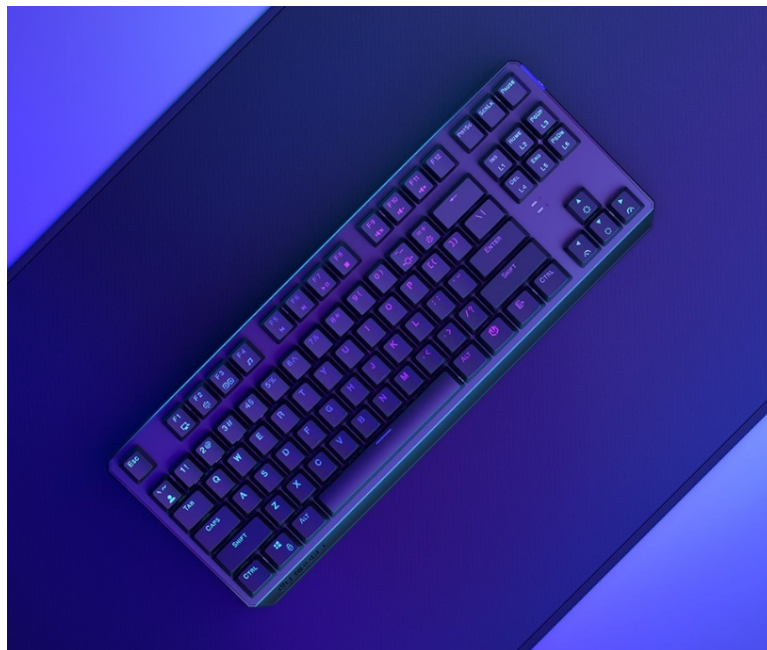

Popis

Endorfy Thock TKL Wireless Black - herní klávesnice, která vám dá volnost

Herní bezdrátová klávesnice Endorfy Thock TKL Wireless Black, se kterou absolvujete virtuální bitvy i pracovní činnosti bez omezujícího kabelu. Navíc díky **kompaktním rozměrům** šetří místo na stole, takže máte prostor pro další gamingové příslušenství nebo občerstvení. Uplatní se nejen ve hrách, ale také pracovní a kreativní činnosti. Veškeré výzvy zvládne bezdrátově od pracovního stolu i třeba z pohodlí gauče. **Klávesnice Endorfy Thock TKL Wireless Black** svou dominanci potrhne přítomností **mechanických spínačů Kailh Black**, které se vyznačují enormní **životností až 70 milionů kliknutí** a skvělou odezvou při každém stisknutí.

Spínače Kailh Black podporují komfortní činnost při lehce zvýšené síle aktivace. Díky tomu vám umožní nejenom hraní her, ale také tvořit. Uplatní se při psaní dokumentů, e-mailů, příspěvků na blog apod. A jakmile vyřídíte administrativní povinnosti, je čas naskočit do hry. Gamingová klávesnice Endorfy Thock TKL Wireless Black nabízí **3 způsoby připojení**. Kromě tradičního **kabelu** disponuje také technologií **Bluetooth** nebo **2,4GHz rozhraním** pro bezdrátovou konektivitu. Díky **robustní konstrukci** se nemusíte bát nechtěného poškrábání nebo poškození při přenášení a můžete hrát naplno a s maximální agresivitou. Stabilní pozici zajistí praktické **vyklápěcí nožky**. Samozřejmostí je podpora stylového **barevného ARGB podsvícení**.