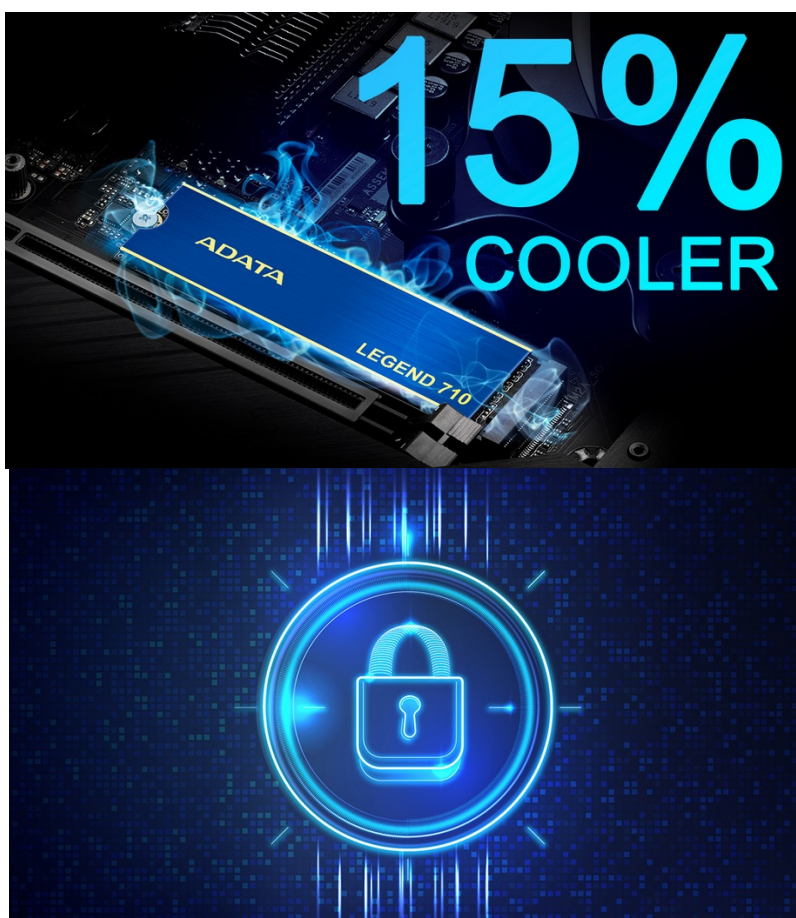

ADATA LEGEND 710 512GB

Cena celkem:	2 554 Kč
	(bez DPH: 2 111 Kč)
Běžná cena:	2 810 Kč
Ušetříte:	255 Kč
Kód zboží:	SSDADT2089
Part No.:	ALEG-710-512GCS
Záruka:	36 měs.
Stav:	Nové zboží

Popis

SSD ADATA LEGEND 710 - snadné zrychlení PC systému

Ultra rychlé SSD ADATA LEGEND 710 podpoří vaši tvořivost. Podporuje stabilně vysokou rychlost čtení a zápisu, díky čemuž si poradí s náročnými procesy a svižně zpracuje velké objemy dat a akcí. To se pak kladně projeví na rychlosti načítání aplikací a spouštění celého systému. **SSD formátu M.2 (2280)** podporuje jak moderní **platformy Intel, tak AMD** a je ideální do stolních počítačů i notebooků.

Disk je osazen **chladičem**, který i přes svoji nenápadnost dokáže efektivně snižovat teploty a zajišťovat stabilní chod a trvale vysoký výkon. **Interní disk ADATA LEGEND 710** je vybaven **mezipamětí SLC** s **technologií HMB** (Host Memory Buffer), díky čemuž je zajištěna rychlá reakce a plynulá odezva při vysoké zátěži, typicky spojenou s produktivitou a kreativní činností.