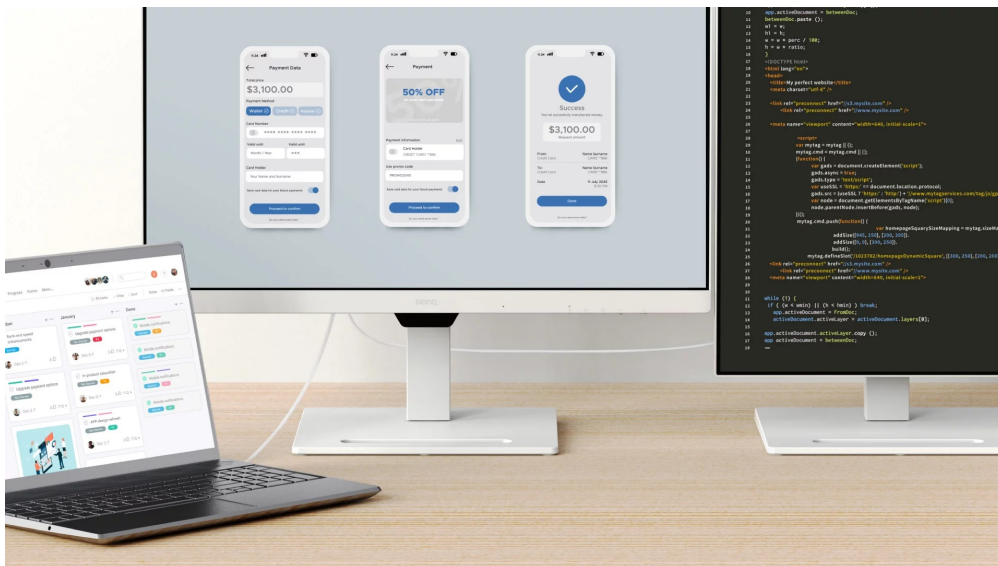

Pracovní monitor BenQ GW2790QT nastolí ideální poměr mezi pracovním nasazením a pohodlím. Díky **bohaté konektivité** můžete připojit rozmanitá periferní zařízení, přepínat mezi nimi dle potřeby nebo přenášet data, obraz a jediným kabelem ještě zařízení napájet. Takové výhody přináší **rozhraní USB-C**, potěší také přítomnost integrovaného USB rozbočovače a nechybí ani další porty jako **DisplayPort** nebo **HDMI**.

Veškerá práce přehledně

Připojte **monitor BenQ GW2790QT** do konfigurace s více monitory a získajte další **obrazovou plochu o velikosti 27"** a s vysokým **QHD rozlišením**. Díky sériovému **připojení Daisy Chain** vytvoříte přehledný pracovní prostor pro efektivní multitasking. **Pokročilá ergonomická konstrukce** se vyznačuje **výškově nastavitelným stojanem a funkcí Pivot**, takže displej rychle a jednoduše umístíte do požadované výšky či úhlu.

BenQ GW2790QT

Monitor s úhlopříčkou **27"** a rozlišením **2560 × 1440** bodů nabízí 99% pokrytí sRGB barevné palety/škály. Disponuje kontrastním poměrem **1000 : 1**, dobou odezvy **5 ms** a jasem **350 cd/m²**. Pohodlné sledování zajišťují široké pozorovací úhly **178° horizontálně i vertikálně**. Předností je také možnost nastavení optimální orientace monitoru díky funkci **Pivot**, integrovaný **USB hub** a vestavěné **stereo reproduktory** s celkovým výkonem 4 W. K dispozici jsou také dva porty **USB-C**, z nichž jeden kromě vysokorychlostního přenosu videa a dat umožňuje napájení připojených zařízení až do 65 W. Díky technologii **Daisy Chain** lze jednoduše propojit více monitorů a připojit je k počítači jediným kabelem.

Součástí balení je HDMI a USB-C kabel.

ZÁKLADNÍ SPECIFIKACE

Typ panelu: IPS

Úhlopříčka: 27"

Poměr stran: 16 : 9

Rozlišení: 2560 × 1440 px

Kontrastní poměr: 1000 : 1

Doba odezvy: 5 ms