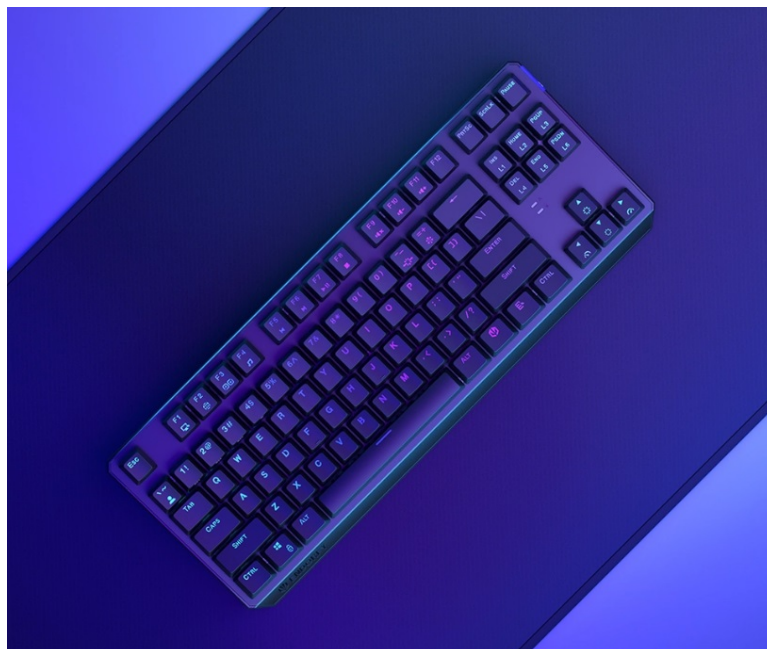

ENDORFY THOCK TKL WIRELESS RED

Cena celkem:	1 331 Kč
	(bez DPH: 1 100 Kč)
Běžná cena:	1 464 Kč
Ušetříte:	133 Kč
Kód zboží:	KLAEND12501
Part No.:	EY5C005
Záruka:	24 měs.
Stav:	Nové zboží

Popis

Endorfy Thock TKL Wireless Red - herní klávesnice, která vám dá volnost

Herní bezdrátová klávesnice Endorfy Thock TKL Wireless Red, se kterou absolvujete virtuální bitvy bez omezujícího kabelu. Navíc díky **kompaktním rozměrům** šetří místo na stole, takže máte prostor pro další gamingové příslušenství nebo občerstvení. Uplatní se nejen ve hrách, ale také pracovní a kreativní činnosti. Veškeré výzvy zvládne bezdrátově od pracovního stolu i třeba z pohodlí gauče. **Klávesnice Endorfy Thock TKL Wireless Red** svou dominanci potruhuje přítomností **mechanických spínačů Kailh Red**, které se vyznačují enormní **životností až 70 milionů kliknutí** a **ultrarychlými reakcemi**.

Jsou ideální do situací, kde musíte bleskově reagovat, útočit, zasadit finální úder nebo dělat nejrůznější comba. Gamingová klávesnice Endorfy Thock TKL Wireless Red nabízí **3 způsoby připojení**. Kromě tradičního **kabelu** disponuje také technologií **Bluetooth** nebo **2,4GHz rozhraním** pro bezdrátovou konektivitu. Díky **robustní konstrukci** se nemusíte bát nechtěného poškrábání nebo poškození při přenášení a můžete hrát naplno a s maximální agresivitou. Stabilní pozici zajistí praktické **vyklápěcí nožky**. Samozřejmostí je podpora stylového **barevného ARGB podsvícení**.