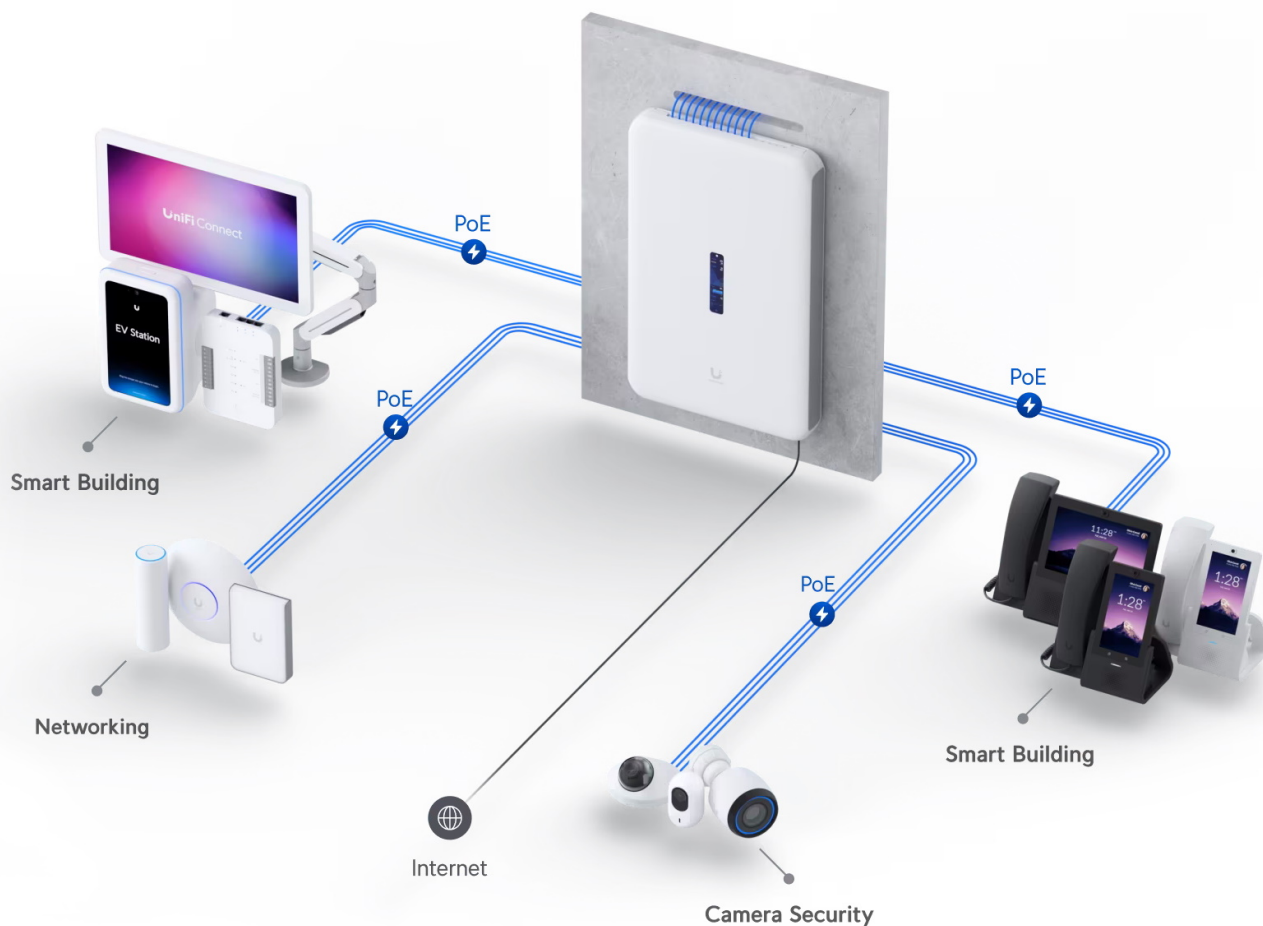

## UBIQUITI UNIFI DREAM WALL

Cena celkem:	<b>26 756 Kč</b>
	<b>(bez DPH: 22 112 Kč)</b>
Běžná cena:	<b>29 431 Kč</b>
Ušetříte:	<b>2 676 Kč</b>
Kód zboží:	NAAUBT1152
Part No.:	UDW
Záruka:	26 měs.
Stav:	Nové zboží

### Ubiquiti UniFi Dream Wall

All-in-one **UniFi OS konzole** spojuje bezpečnostní bránu, vysokorychlostní přístupový bod, síťový videorekordér (**NVR**) a gigabitový **PoE** přepínač do jednoho kompaktního zařízení, které lze snadno instalovat **na stěnu**. Pomáhá domácím i firemním majitelům hladce rozšiřovat a spravovat síť díky vysokorychlostnímu připojení se dvěma sítěmi WAN (porty **10G SFP+ a 2,5GbE RJ-45**). Integrovaný přístupový bod využívá standard **802.11ax (Wi-Fi 6)** a nabízí přenosovou rychlost (agregovaná propustnost) až **2,7 Gbps**. Díky integrovaným anténám se ziskem **6 dBi (5 GHz)** a **5,9 dBi (2,4 GHz)** poskytuje spolehlivou oboustrannou komunikaci mezi AP a více než 300 klienty.

Zařízení je vybaveno operačním systémem **UniFi OS** a poskytuje plnou kontrolu nad všemi zařízeními UniFi, včetně přístupových bodů, kamer, telefonů a čteček. Je to také konzole pro budoucnost, protože na ní bude možné spouštět všechny připravované aplikace UniFi OS.

#### Zabezpečení nové generace:

- Pravidla brány firewall zaměřená na aplikace
- Detekce hrozeb IPS/IDS na základě signatur
- Filtrování obsahu, zemí, domén a reklam
- Segmentace provozu na základě VLAN/podsítí
- Plně stavový firewall