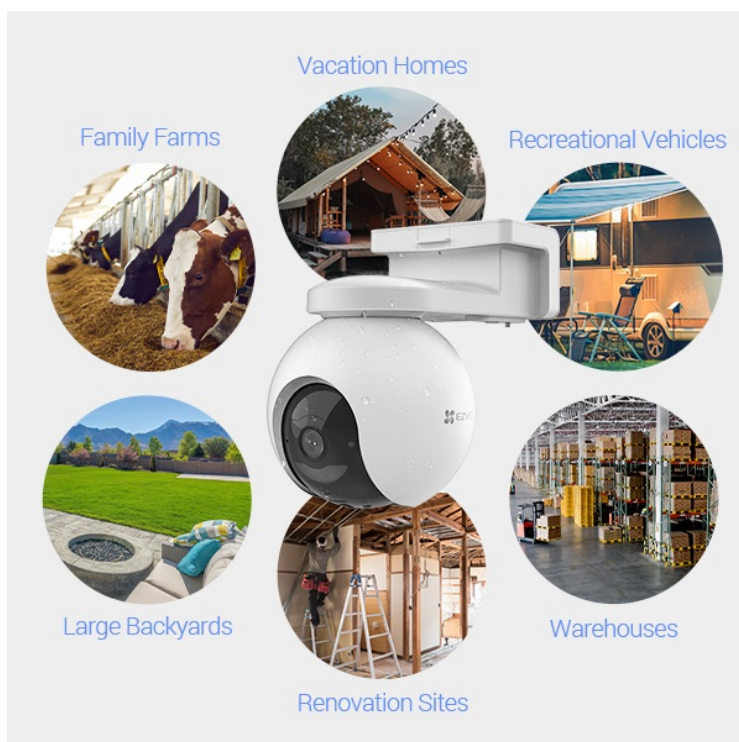

EZVIZ EB8 4G - zabezpečení tam, kde vám na tom záleží

Bezdrátová IP kamera EZVIZ EB8 4G pro nepřetržitý monitoring venkovního prostoru. Vyznačuje se snadnou instalací bez nutnosti připojených kabelů a poskytuje flexibilní možnosti instalace. V případě mimo dosah sítě Wi-Fi využívá **síť 4G LTE** a pro provoz slouží integrovaná baterie, kterou lze dobít pomocí solárního panelu EZVIZ. Ten je k dostání samostatně.

Baterie s kapacitou 10 400 mAh představuje variantu ekologického napájení a udržitelnosti. Podpora **solárního napájení** vám umožní provozovat kameru jen za pomoci slunečního svitu. Pomocí **mobilní aplikace** získáte snadný vzdálený přístup k rozmanitým funkcím a nastavení. **Kamera EZVIZ EB8 4G** vám umožní detekovat rozmanité druhy pohybu, jako je pohyb osob, běh zvířat a obecně inteligentní sledování aktivity.

Výbava zahrnuje **integrováný IR přísvit** a možnost sledování ve dne i v noci. Samozřejmostí je **pevná konstrukce** odolná proti dešti, větru a dalším venkovním podmínkám. Je tak ideální pro využití v jakémkoli venkovním prostoru – nejenom pro chytrý dům, ale také například při rekreaci, návštěvě kempu, při cestách v obytném voze, na farmě, chatě, v renovovaných budovách apod. Díky **GPS** najdete kameru klidně i uprostřed divočiny.