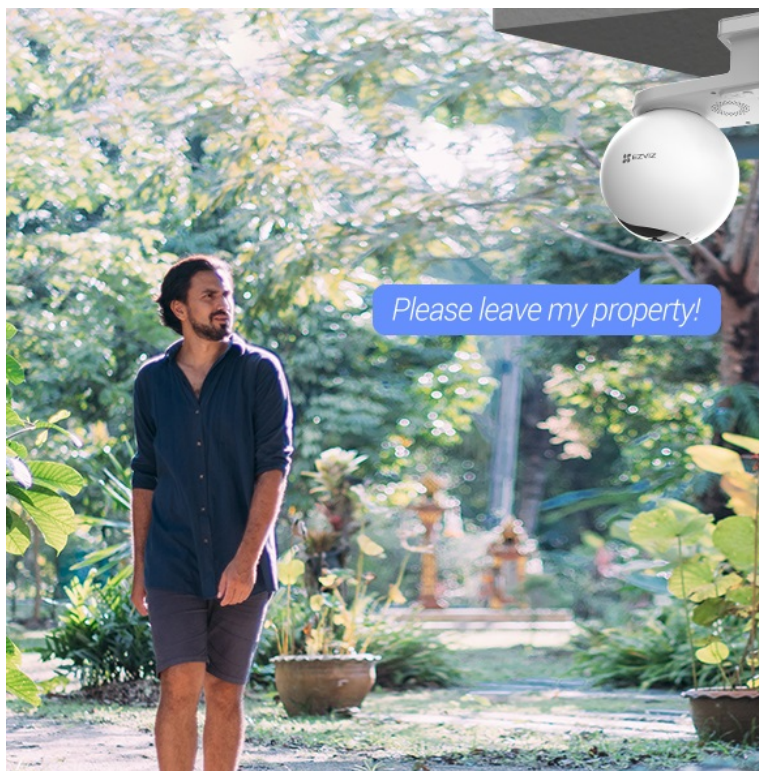

EZVIZ EB8 4G - zabezpečení tam, kde vám na tom záleží

Bezdrátová IP kamera EZVIZ EB8 4G pro nepřetržitý monitoring venkovního prostoru. Vyznačuje se snadnou instalací bez nutnosti připojených kabelů a poskytuje flexibilní možnosti instalace. V případě mimo dosah sítě Wi-Fi využívá **síť 4G LTE** a pro provoz slouží integrovaná baterie, kterou lze dobít pomocí solárního panelu EZVIZ. Ten je k dostání samostatně.

Baterie s kapacitou 10 400 mAh představuje variantu ekologického napájení a udržitelnosti. Podpora **solárního napájení** vám umožní provozovat kameru jen za pomoci slunečního svitu. Pomocí **mobilní aplikace** získáte snadný vzdálený přístup k rozmanitým funkcím a nastavení. **Kamera EZVIZ EB8 4G** vám umožní detekovat rozmanité druhy pohybu, jako je pohyb osob, běh zvířat a obecně inteligentní sledování aktivity.

Výbava zahrnuje **integrováný IR přísvit** a možnost sledování ve dne i v noci. Samozřejmostí je **pevná konstrukce** odolná proti dešti, větru a dalším venkovním podmínkám. Je tak ideální pro využití v jakémkoli venkovním prostoru – nejenom pro chytrý dům, ale také například při rekreaci, návštěvě kempu, při cestách v obytném voze, na farmě, chatě, v renovovaných budovách apod. Díky **GPS** najdete kameru klidně i uprostřed divočiny.

Propojení kamery pomocí aplikace v mobilním zařízení umožní pohodlný vzdálený přístup, pořizování záznamů či fotografií nebo upozornění v případě **detekce pohybu**. Mezi další užitečné funkce patří například **rozpoznávání a sledování lidské postavy** (Auto-Tracking), přizpůsobitelná oblast detekce pohybu či možnost zobrazit aktuální polohu kamery díky **GPS** modulu.