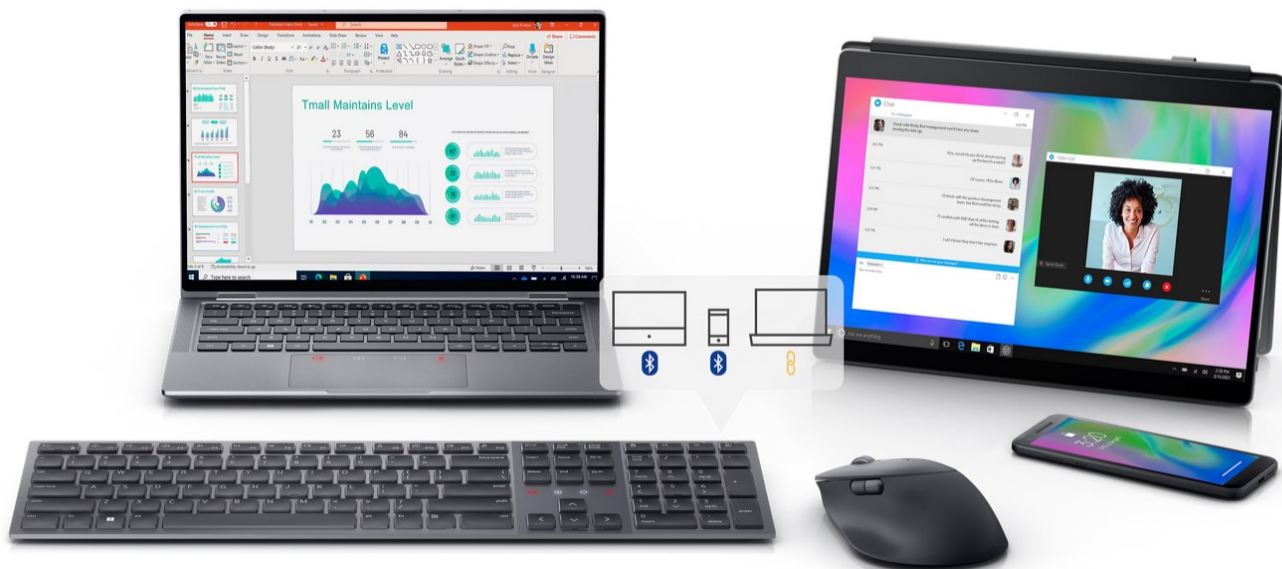

Dell KM900

S bezdrátovou klávesnicí a myší můžete jednoduše zvýšit váš každodenní výkon. Optická myš s rozlišením **až 8 000 DPI** nabízí snadné ovládání prakticky na každém povrchu. Stylová plnohodnotná klávesnice podporuje **připojení až ke třem zařízením** v jeden moment. Napájení zajišťují **integrováné baterie**, které se dobíjí pomocí přiloženého USB-C kabelu a zaručí **výdrž klávesnice až 20 dnů** a výdrž myši až 3 měsíce. Připojení je realizováno bezdrátově skrze **Bluetooth** či miniaturní USB přijímač a technologii **2,4 GHz**.

Layout klávesnice je **americký (mezinárodní)**.

Dell KM900 je světově první klávesnicí s certifikací Zoom určenou pro spolupráci. Obsahuje vyhrazené dotykové prvky pro snadné ovládání hovorů Zoom, jako je ztlumení a aktivace mikrofonu, zapnutí a vypnutí kamery, jednoduché sdílení obrazovky a vyvolání panelu konverzace.

ZÁKLADNÍ SPECIFIKACE

Rozhraní: 2,4 GHz (USB adaptér), Bluetooth 5.1

Barva: černá-šedá

Klávesnice

Rozložení kláves: americké (mezinárodní)

Multimediální klávesy: ano

Podsvícení: ano

Napájení: USB-C (kabel součástí balení)

Rozměry: 439,42 × 121,92 × 20,32 mm

Hmotnost: 728 g

Myš

Typ: optická

Rozlišení: 800–8 000 DPI (v krocích po 200 DPI)

Počet tlačítek: 7

Napájení: USB-C (kabel součástí balení)

Rozměry myši: 127 × 88,9 × 45,72 mm