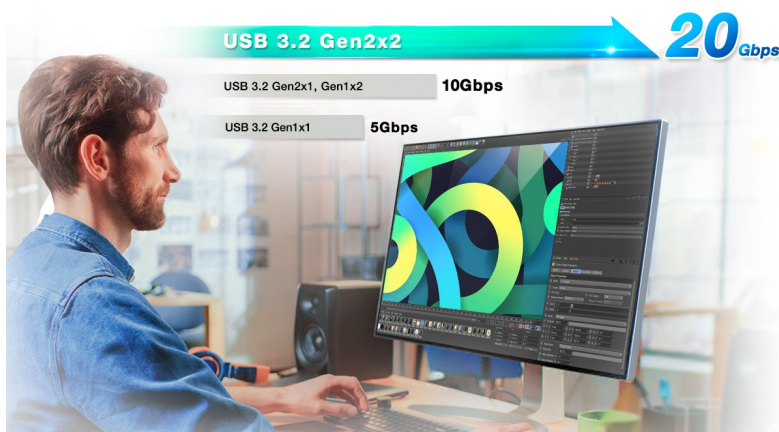

ADATA SE880 500GB

Cena celkem:	2 484 Kč (bez DPH: 2 053 Kč)
Běžná cena:	2 732 Kč
Ušetříte:	248 Kč
Kód zboží:	SSDADT1330
Part No.:	AELI-SE880-500GCGY
Záruka:	60 měs.
Stav:	Nové zboží

Popis

Impozantní rychlost sbalena na cesty - ADATA SE880

Posuňte produktivitu vpřed s **externím SSD ADATA SE880**. Podporuje **vysokorychlostní rozhraní USB 3.2 Gen2 x2**, které dosahuje impozantních přenosového tempa. **Rychlost čtení a zápisu až 2000 MB/s** je přibližně 20× vyšší oproti standardním pevným diskům, takže se velmi snadno dostanete k potřebným datům. Bez zpoždění reaguje také při vysoké provozní zátěži spojené s množstvím výpočetních úkolů.

Díky tomu je vhodný **pro náročné aplikace, editaci, případně multitasking**. **Externí SSD ADATA SE880** dosahuje **kompaktních rozměrů a nízké váhy**, díky čemuž je vysoce mobilní a disk lze snadno přepravovat v zavazadle nebo jej prostě vzít do ruky.

ADATA SE880 500 GB

Externí SSD disk s kapacitou **500 GB** a konektorem **USB-C** dosahuje rychlosti čtení a zápisu **až 2 000 MB/s**.

Součástí balení je kabel USB-C a USB-C na USB.

ZÁKLADNÍ SPECIFIKACE

Kapacita: 500 GB