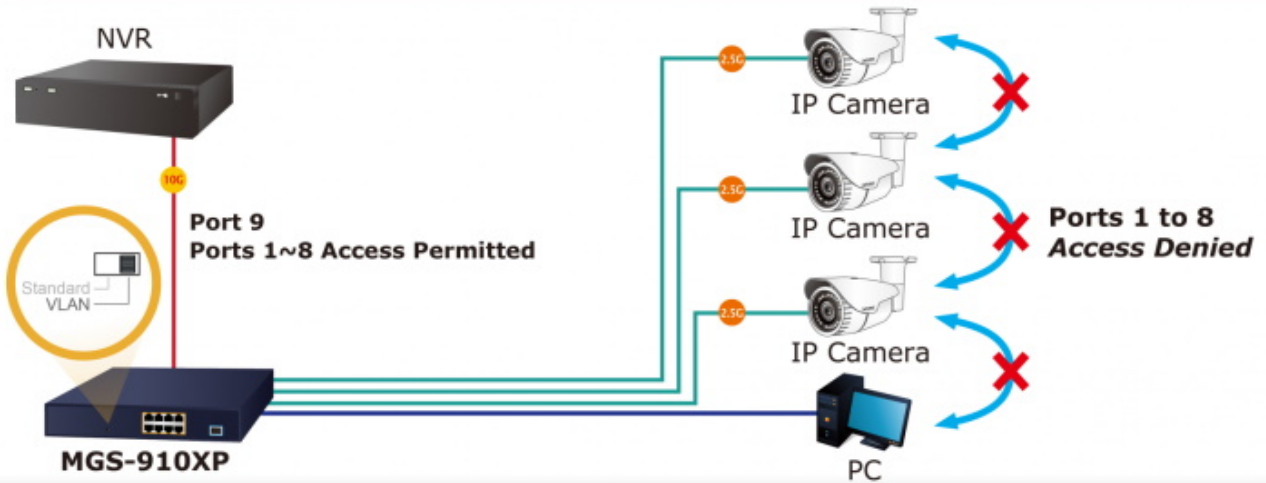

Gigabitový přepínač s PoE+ (Power over Ethernet) porty pro centralizované napájení zařízení po ethernetu jako jsou IP kamery, Wi-Fi prvky nebo VOIP telefony a s možností napojení do infrastruktury pomocí optického SFP+ portu.

Zařízení je svým provedením vhodné jak pro instalaci do domácích nebo kancelářských prostorů, tak pro aplikace v lokálních rozvaděčích.

Výstupní výkon PoE portů je regulován v závislosti na příkonu napájených zařízení mechanismy EEE (Energy-Efficient Ethernet) podle IEEE 802.3az.

PoE funkce:

Celkový napájecí výkon: 120 W, IEEE 802.3af, IEEE 802.3at

Počet injektorů: 8x až 32 W

Typ napájení: End-span

Pokročilé funkce:

1. ochrana (obvodu) proti rušení mezi porty
2. automatická detekce napájeného zařízení

New Generation of Multigigabit Switch

Standard Mode (default)

2.5G UTP with PoE

VLAN Isolation Mode

10G 10GBASE-SR/LR Fiber Optic

2.5G 2.5G UTP with PoE

1000BASE-T UTP

Up to 8 PoE IP Cameras & APs