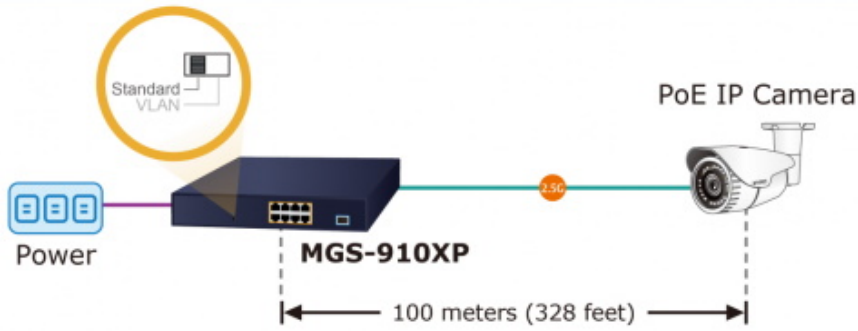

Zařízení je svým provedením vhodné jak pro instalaci do domácích nebo kancelářských prostorů, tak pro aplikace v lokálních rozvaděčích.

Výstupní výkon PoE portů je regulován v závislosti na příkonu napájených zařízení mechanismy EEE (Energy-Efficient Ethernet) podle IEEE 802.3az.

ZÁKLADNÍ SPECIFIKACE

Fyzické vlastnosti:

Porty: 8x 10/100/1000/2500 Base-T RJ-45, 1x 10G Base-X SFP+

Paměť: 4k MAC adres

Propustnost: sběrnice 60 Gbps, provozně 44,64 Mpps (64B)

Podpora přenosu: JumboFrame 12 KB

PoE funkce:

Celkový napájecí výkon: 120 W, IEEE 802.3af, IEEE 802.3at

Počet injektorů: 8x až 32 W

Typ napájení: End-span

Pokročilé funkce:

1. ochrana (obvodu) proti rušení mezi porty
2. automatická detekce napájeného zařízení

New Generation of Multigigabit Switch

Standard Mode (default)

2.5G UTP with PoE

VLAN Isolation Mode

10G 10GBASE-SR/LR Fiber Optic

2.5G 2.5G UTP with PoE

1000BASE-T UTP

Up to 8 PoE IP Cameras & APs