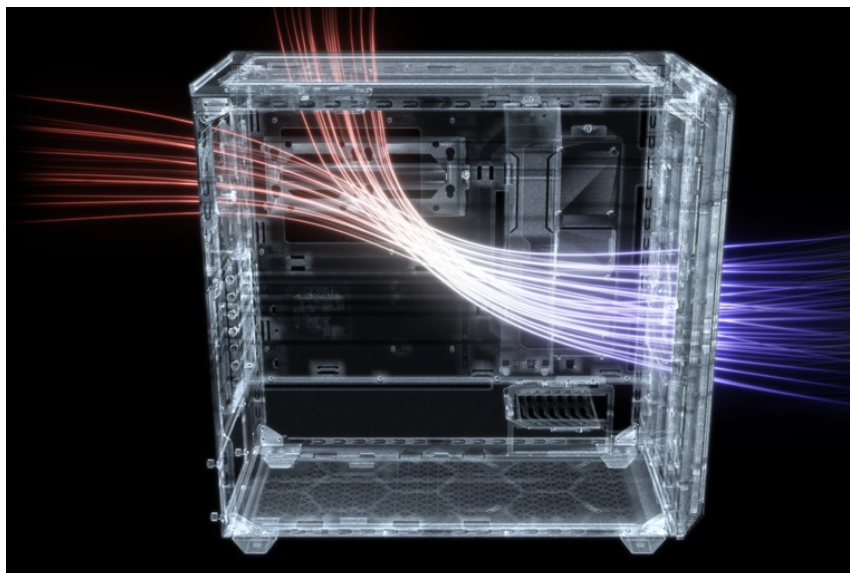

PC skříň **Be quiet! SHADOW BASE 800** přináší komfortní prostor pro uložení komponent a optimalizované proudění vzduchu. Díky **síťovanému provedení předního panelu** a **trojici ventilátorů Pure Wings** o velikosti 140 mm je zajištěn vysoký průtok vzduchu a tím také maximální výkon celé sestavy. Ventilátory jsou navíc navrženy pro **tichý provoz**, takže i při maximální rychlosti dosahují pouze 21,9 dB(A). Při stavbě moderního počítače na velikosti záleží. PC skříň **Be quiet! SHADOW BASE 800 v provedení Middle Tower** nabízí komfortní prostor, se kterým projevíte svoji kreativitu při skládání a nemusíte se výrazně omezovat.

Vnitřní prostor pojme velké grafické karty, E-ATX základní desky nebo až 420mm dlouhý výměník vodního chlazení na přední a vrchní straně. Samozřejmostí je také perfektní uspořádání kabelů. Chytré integrovaná lišta vám umožní vést kabely přehledně a bez vnitřního chaosu. Na pohled přes průhlednou bočnici tak sestava vypadá čistě a profesionálně. Samozřejmostí je přítomnost nejdůležitějších konektorů nebo prachového filtru na horním panelu.

Be quiet! SHADOW BASE 800

Skříň v provedení Middle Tower s průhlednou bočnicí nabízí **dvě 3,5"** pozice pro pevné disky a **čtyři 2,5"** pozice pro SSD

disky. Na horním panelu naleznete dva porty **USB 3.0**, jeden port **USB-C** a dále také konektory pro sluchátka a mikrofon. Skříň je osazena **třemi ventilátory o velikosti 140 mm**, a to v přední, vrchní a zadní části, přesně tak, aby zaručily nejlepší průchod vzduchu. Ve skříni je dostatek prostoru pro chladič CPU do výšky až 180 mm a grafickou kartu o délce až 430 mm. Důmyslné řešení umožňuje pohodlné umístění **až 420 mm dlouhého výměníku** vodního chlazení na přední a vrchní straně. Potěší taktéž integrovaná lišta pro lepší organizaci kabelů a dvojice prachových filtrů. Skříň je dodávána **bez zdroje**.