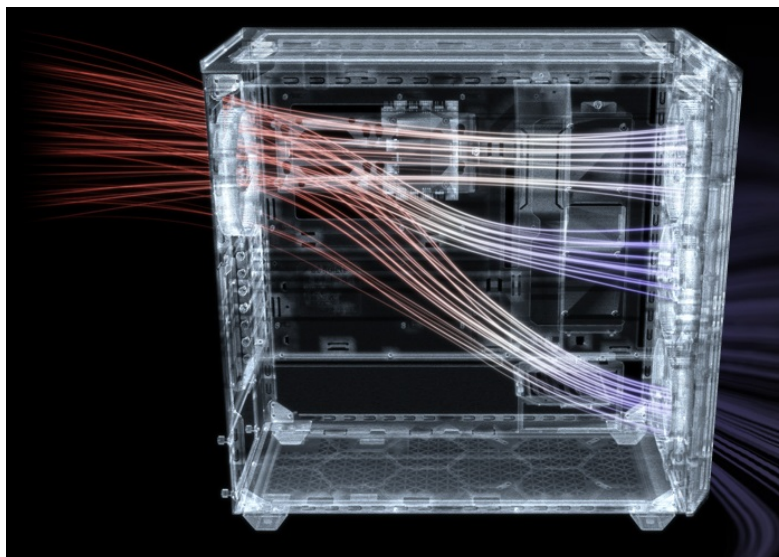

PC skříň **Be quiet! SHADOW BASE 800FX** v provedení **Middle Tower** se vyznačuje optimalizovaným prouděním vzduchu a **ARGB osvětlením** pro stylový vzhled. Přináší dostatek prostoru i pro objemné komponenty v podobě grafických karet, výměníků nebo základních desek. **Ventilátory Light Wings** disponují ARGB osvětlením a tvoří působivou světelnou kombinaci. Kromě toho tyto ventilátory zajišťují **vysoký průtok vzduchu a chladicí výkon**.

Designové lopatky snižují turbulence a tím také celkovou hladinu hluku. Vnější konstrukce skříně podporuje mimořádnou **prodyšnost** a podpoří maximální výkon i těch nejnáročnějších konfigurací. Pro ještě lepší performanci nabízí skříně Be quiet! SHADOW BASE 800FX **prachový filtr**, který lze snadno vyjmout a vyčistit. Díky **velkorysému prostoru** vám umožní poskládat opravdu špičkovou konfiguraci. **Prakticky umístěné lišty pro vedení kabelů** zajistí přehledné uspořádání uvnitř skříně. Samozřejmostí je přítomnost nejdůležitějších konektorů na horním panelu.

Be quiet! SHADOW BASE 800FX

Skříně v provedení Middle Tower s průhlednou bočnicí a předním **ARGB podsvícením** nabízí **dvě 3,5"** pozice pro pevné disky a **čtyři 2,5"** pozice pro SSD disky. Na horním panelu naleznete dva porty **USB 3.0**, jeden port **USB-C** a dále také konektory pro sluchátka a mikrofon. Skříně je osazena **čtyřmi ARGB ventilátory o velikosti 140 mm**, a to v přední a zadní části, přesně tak, aby zaručily nejlepší průchod vzduchu. Ve skříně je dostatek prostoru pro chladič CPU do výšky až 180 mm a grafickou kartu o délce až 430 mm. Důmyslné řešení umožňuje pohodlné umístění **až 420 mm dlouhého výměníku** vodního chlazení na přední a vrchní straně. Potěší taktéž lišta pro lepší organizaci kabelů, dvojice prachových filtrů či integrovaný PWM/ARGB rozbočovač. Skříně je dodávána **bez zdroje**.