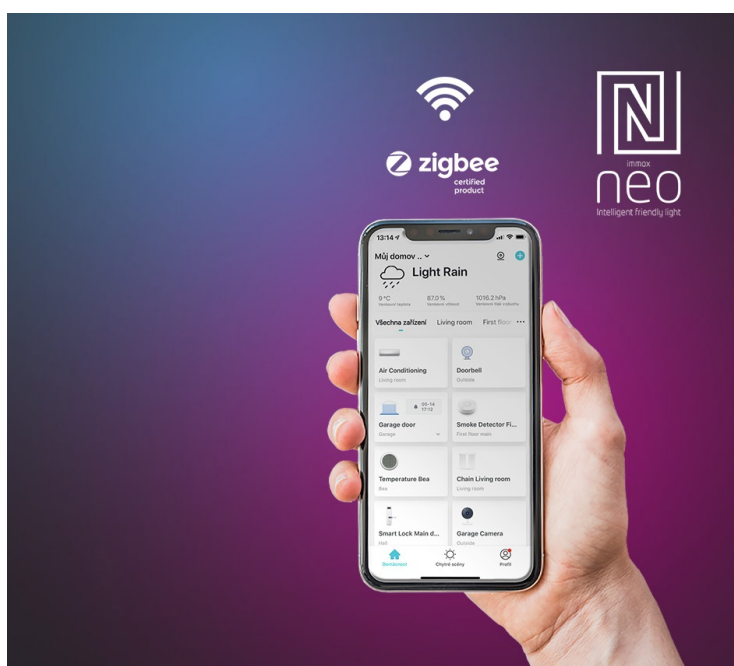

**IMMAX NEO LITE FRESH ČERNÉ**

Cena celkem:	<b>5 168 Kč</b> <b>(bez DPH: 4 271 Kč)</b>
Běžná cena:	<b>5 685 Kč</b>
Ušetříte:	<b>517 Kč</b>
Kód zboží:	OSVIMM1274
Part No.:	07135-B
Záruka:	36 měs.
Stav:	Nové zboží

**Popis****Chytré osvětlení a ventilátor v jednom - IMMAX NEO LITE FRESH**

**Smart stropní osvětlení IMMAX NEO LITE FRESH** do jakékoli místnosti v domácnosti. Kromě stylového osvětlení disponuje také **ventilátorem**, který vás osvěží v parných letních dnech a zahřeje v těch chladnějších. Díky **reverzibilnímu otáčení ventilátoru** rozproudí teplý vzduch v místnosti nahromaděný u stropu a posune ho dolů. Tím oteplí místnost a zvýší vaše pohodlí. **LED světlo s ventilátorem IMMAX NEO LITE FRESH** nabízí až o **80 % nižší spotřebu** oproti klasickým zdrojům světla, 5 rychlostí otáčení, volbu směru rotace nebo dobu spuštění.

Pomocí **dálkového ovládání**, které je součástí balení, je nastavení rychlé a jednoduché. Další funkce nebo možnost vzdáleného ovládání získáte po propojení s **mobilní aplikací Immax NEO PRO**. Svítidlo **IMMAX NEO LITE FRESH** produkuje teplé i studené odstíny světla a je vhodné po celý den i rok. Je **kompatibilní** s operačními systémy iOS, Android, Google Assistant, Amazon Alexa, Apple Siri zkratky a Google Assistant.

## IMMAX NEO LITE FRESH

Chytré stropní svítidlo s **ventilátorem** místnost nejen osvětlí, ale v horkých letních dnech i osvěží. Působivé provedení černého těla a lopatek skvěle doplní současný interiér. Ventilátor disponuje **pěti rychlostmi** i režimem opačného otáčení, které v chladnějších dnech zajistí cirkulaci teplého vzduchu shora dolů. Aplikace IMMAX NEO PRO, fungující na globální platformě TUYA, umožní pohodlné vzdálené ovládání svítidla i ventilátoru. Je kompatibilní s iOS, Android, Google Assistant, Amazon Alexa, Apple Siri zkratky a Google Assistant. Součástí balení je také dálkový ovladač.