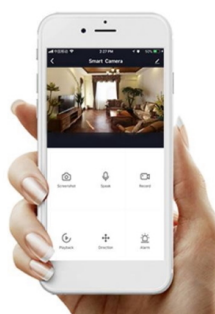

#### Estetické osvětlení se Smart funkcemi - IMMAX NEO FINO

**Kruhové LED svítidlo IMMAX NEO FINO**, které představuje stylové osvětlení do jídelny nebo obývacího pokoje.

**Vylepšený závěsný systém** umožňuje variabilní zavěšení kruhu a vytvořit klidně osvětlení stropní. Díky konstrukci směřuje tok světla dolů a nedochází k nechtěnému oslnění. Disponuje **změnou teploty bílého světla** nebo **funkcí stmívání**, takže se jednoduše přizpůsobí požadavkům vaší domácnosti a vytvoří požadovanou atmosféru. Samozřejmostí je **dálkový ovladač** pro snadné nastavení a kontrolu. Vzdálenou správu umožňuje také mobilní **aplikace Immax NEO PRO**. **Osvětlení IMMAX NEO FINO** je kompatibilní s operačním systémem Android, iOS, hlasovými asistenty Amazon Alexa, Google Assistant a dalšími platformami.

### IMMAX NEO FINO NEW 80 cm 60 W černé

Designové LED závěsné stropní svítidlo ideální např. pro osvětlení jídelního stolu. Svítidlo lze propojit s chytrou bránou **IMMAX NEO** a ovládat tak celou síť domácích světelných zdrojů skrze dálkový ovladač či aplikaci v mobilním telefonu. Dálkový ovladač **Zigbee 3.0** je součástí balení. Systém je **kompatibilní s iOS, Android, Amazon Alexa, Apple Siri, Google Assistant, Tuya, Philips HUE či Somfy.**