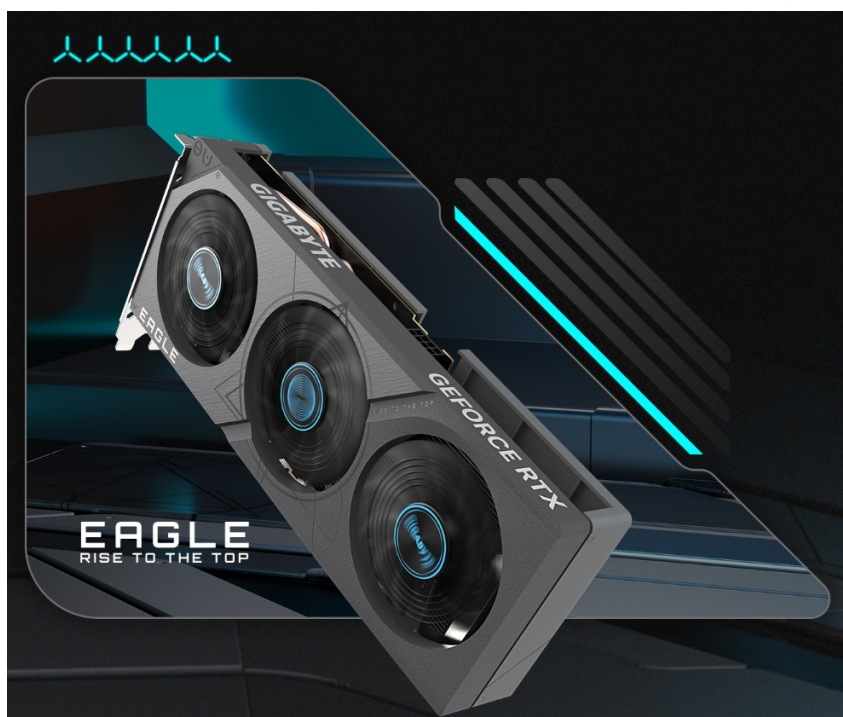

GIGABYTE GEFORCE RTX 4060 EAGLE OC 8G

Cena celkem:	9 381 Kč (bez DPH: 7 753 Kč)
Běžná cena:	10 319 Kč
Ušetříte:	938 Kč
Kód zboží:	VGAGB061
Part No.:	GV-N4060EAGLE OC-8GD
Záruka:	36 měs.
Stav:	Nové zboží

Popis

Realistická grafika v plné síle s GIGABYTE GeForce RTX 4060 EAGLE OC

Grafická karta GIGABYTE GeForce RTX 4060 EAGLE OC je postavena na moderní architektuře NVIDIA Ada Lovelace a poháněna technologií DLSS 3. Podporuje mimořádně efektivní výkon a také **vylepšený Ray Tracing**, díky čemuž si vychutnáte grafiku do nejmenších detailů. **Modelová řada NVIDIA GeForce RTX 40** disponuje **novými multiprocesory a tensorovými jádry**, které umožní dosáhnout vyšší hrubé síly a **výkonu DLSS 3**.

Třetí generace RT poskytuje až 2x vyšší výkon Ray Tracingu a vykreslí i velmi jemné odstíny, odlesky a další vizuální efekty. Grafická karta **GIGABYTE GeForce RTX 4060 EAGLE OC** je osazena **chladičím systémem WINDFORCE s trojicí 80mm ventilátorů**. Unikátní design lopatek s funkcí sgtřídavé rotace a kompozitními tepelnými trubicemi zajišťuje potřebné chlazení a účinný odvod tepla.

Konstrukce s rozšířeným chladičem podporuje efektivní proudění vzduchu. Současně je tento model grafické karty **GIGABYTE GeForce RTX 4060 EAGLE** osazen **zadní deskou**, která slouží jako ochranný kryt a zvyšuje odolnost před poškozením.