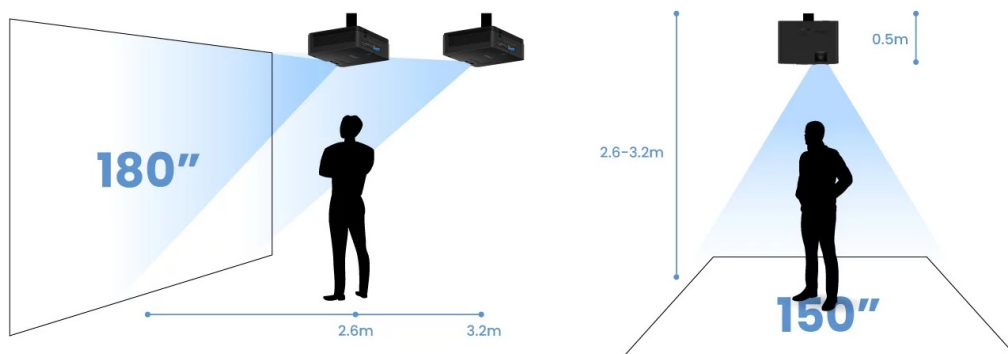

Projektor BenQ LW600ST pro kvalitní snímky ve **WXGA rozlišení na krátkou projekční vzdálenost**. Díky tomu se uplatní i v omezených prostorech a je ideální řešením pro rozmanité příležitosti. Krátká projekční vzdálenost podporuje **flexibilní instalaci v jakékoli místnosti**. Již na vzdálenost 2,7 metrů vykouzlí obraz o velikosti okolo 180 palců. Efektivně tak zabraňuje vrhání stínů na promítaný obraz. Projektor BenQ LW600ST nabízí funkce pro korekci obrazu, **snadné přepínání poměru stran** nebo podporu pro bezdrátovou projekci skrze **rozhraní USB a Wi-Fi dongle**. V kompaktním provedení je ukryt také **integrováný reproduktor s celkovým výkonem 10 W** pro plnohodnotné ozvučení obsahu.

BenQ LW600ST

Projektor s WXGA rozlišením **1280 × 800 px**, jasem **2800 ANSI lumenů**, kontrastním poměrem **20 000 : 1** a 95 % pokrytím normy **Rec. 709** pro mnohem realističtější barvy a věrný obraz. Projektor dokáže zobrazit jakékoliv scény ve 2D i **3D**. Díky korekci lichoběžníkového zkreslení můžete mít obraz přesně tam, kde potřebujete. O základní ozvučení se stará integrovaný **reproduktor** s výkonem 10 W.

Součástí balení je napájecí kabel a dálkový ovladač (včetně baterií).

ZÁKLADNÍ SPECIFIKACE

Technologie projektoru: DLP

Rozlišení: 1280 × 800 px

Jas: 2800 ANSI lumenů

Kontrastní poměr: 20000 : 1

Rozhraní: 2× HDMI, 1× USB, 1× USB (pro Wi-Fi dongle), 1× audio výstup, 1× RS-232