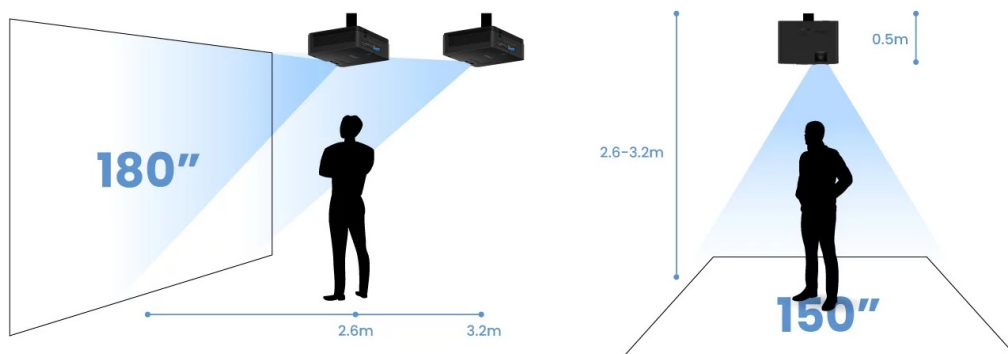

Projektor BenQ LH600ST pro kvalitní snímky ve **Full HD rozlišení na krátkou projekční vzdálenost**. Díky tomu se uplatní i v omezených prostorech a je ideální řešením pro rozmanité příležitosti. Krátká projekční vzdálenost podporuje **flexibilní instalaci v jakékoli místnosti**. Již na vzdálenost 2,7 metrů vykouzlí obraz o velikosti okolo 180 palců. Efektivně tak zabraňuje vrhání stínů na promítaný obraz. Projektor BenQ LH600ST nabízí funkce pro korekci obrazu, **snadné přepínání poměru stran** nebo podporu pro bezdrátovou projekci skrze **rozhraní USB a Wi-Fi dongle**. V kompaktním provedení je ukryt také **integrováný reproduktor s celkovým výkonem 10 W** pro plnohodnotné ozvučení obsahu.

BenQ LH600ST

Projektor s Full HD rozlišením **1920 × 1080 px**, jasem **2500 ANSI lumenů**, kontrastním poměrem **20 000 : 1** a 95 % pokrytím normy **Rec. 709** pro mnohem realističtější barvy a věrný obraz. Projektor dokáže zobrazit jakékoliv scény ve 2D i **3D**. Díky korekci lichoběžníkového zkreslení můžete mít obraz přesně tam, kde potřebujete. O základní ozvučení se stará integrovaný **reproduktor** s výkonem 10 W.

Součástí balení je napájecí kabel a dálkový ovladač (včetně baterií).

ZÁKLADNÍ SPECIFIKACE

Technologie projektoru: DLP

Rozlišení: 1920 × 1080 px

Jas: 2500 ANSI lumenů

Kontrastní poměr: 20000 : 1

Rozhraní: 2× HDMI, 1× USB, 1× USB (pro Wi-Fi dongle), 1× audio výstup, 1× RS-232