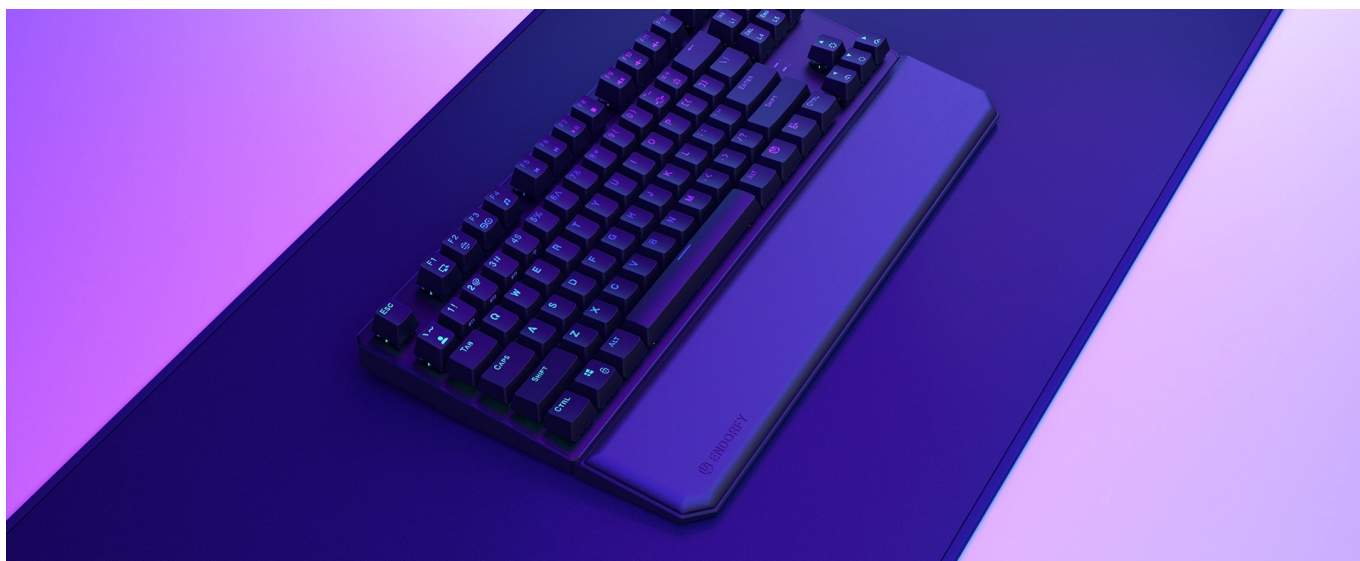

#### Endorfy Thock TKL - opěrka pro dlaně, se kterou se neodlepíte od PC

**Opěrka dlaně Endorfy Thock TKL** je ideálním příslušenstvím pro všechny, kteří u počítače tráví dlouhé hodiny denně. Zpříjemněte si dobu během práce na PC nebo hraní her, buďte produktivnější a udělejte něco pro své zdraví. **Opěrka Endorfy Thock TKL** je tvořena **paměťovou pěnou**, která je měkká a drží původní tvar. Povrch je pokryt umělou kůží, takže je příjemná na dotek a elegantní na pohled.

Endorfy Thock TKL opěrka dlaně **poskytuje pevnou oporu rukám** a podporuje komfortní činnost na PC, ať už jde o psaní textů, e-mailů nebo tvorbu tabulek. Efektivně tak **předchází vzniku karpálního tunelu** a bolavému zápěstí. Na spodní straně disponuje **protiskluzovými nožkami**, díky čemuž je stabilně umístěna na své pozici. Svou velikostí je vhodná pro kompaktní klávesnice bez numerického bloku.