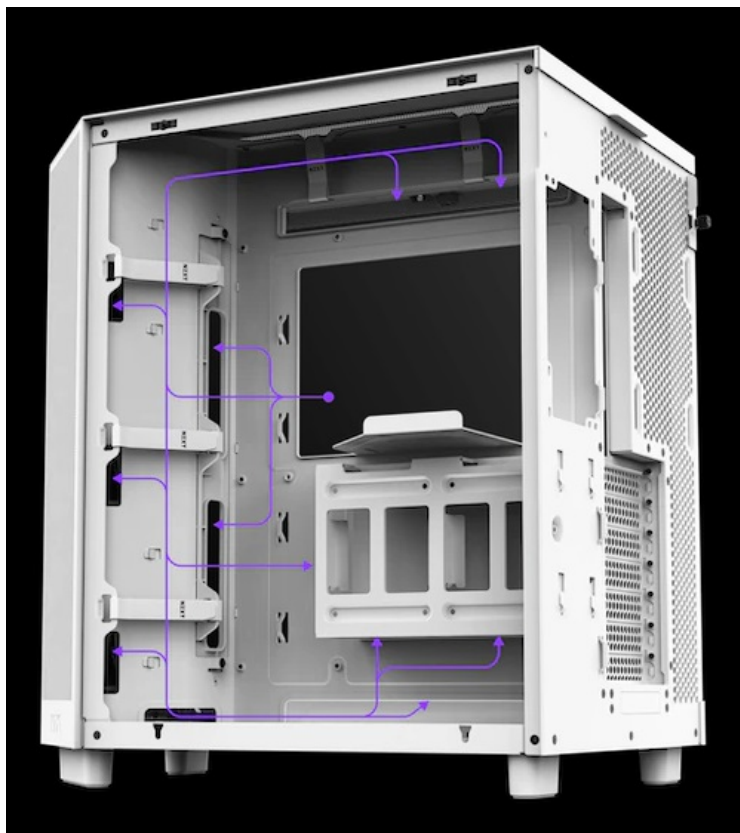

Popis

NZXT H6 Flow - správná skříň pro uhlazené a výkonné PC

Počítačová skříň NZXT H6 Flow v provedení Middle Tower je vhodná pro stavbu moderních PC systémů s důrazem na efektivní chlazení a vnitřní uspořádání. Vyznačuje se inovativním **dvoukomorovým provedením**, který zlepšuje tepelný výkon a pomáhá s chlazením vložených komponent, a to včetně procesoru. Kromě toho se podílí také na celkové estetice systému a díky **systému správy kabeláže** je instalace součástí snadná a vše působí přehledně.

Prosklený panel vám zprostředkuje pohled dovnitř skříně a kontrolu klíčových komponent během chodu. **Skříň NZXT H6 Flow** je v základu vybavena **trojicí 120mm ventilátorů**, které jsou umístěny v optimální pozici pro dosažení potřebného chlazení od prvních sekund vysoké zátěže. **Perforovaný panel** zajistí ideální proudění vzduchu.

NZXT H6 Flow

Elegantní počítačová skříň nabízí stylovou **prosklenou bočnici a čelo**, perforovaný panel a prvotřídní kovovou konstrukci. Osazení komponentami je lehké díky **systemu správy kabeláže**, kabely tedy nikde zbytečně nepřekáží. Skříň je osazena **třemi 120mm ventilátory**. Potěší také možnost rozšíření o dalších šest ventilátorů. Samozřejmostí jsou prachové filtry. Důmyslné řešení umožňuje pohodlné umístění **až 360 mm dlouhého výměníku vodního chlazení na horní straně** nebo **až 120 mm dlouhého výměníku na zadní straně**. Ve skříni je dostatek prostoru pro chladič CPU do výšky až 163 mm a grafickou kartu o délce až 365 mm. Na přední straně jsou **dva USB 3.0 porty, USB-C port** a kombinovaný audio port sluchátek a mikrofonu. Skříň je dodávána **bez zdroje**.

Ilustrační foto - Zobrazené komponenty na úvodní fotografii nejsou součástí balení.

ZÁKLADNÍ SPECIFIKACE

Provedení skříně: Middle Tower

Interní pozice: 1 × 3,5", 2 × 2,5"

Kompatibilita základní desky: ATX, Micro ATX, Mini ITX