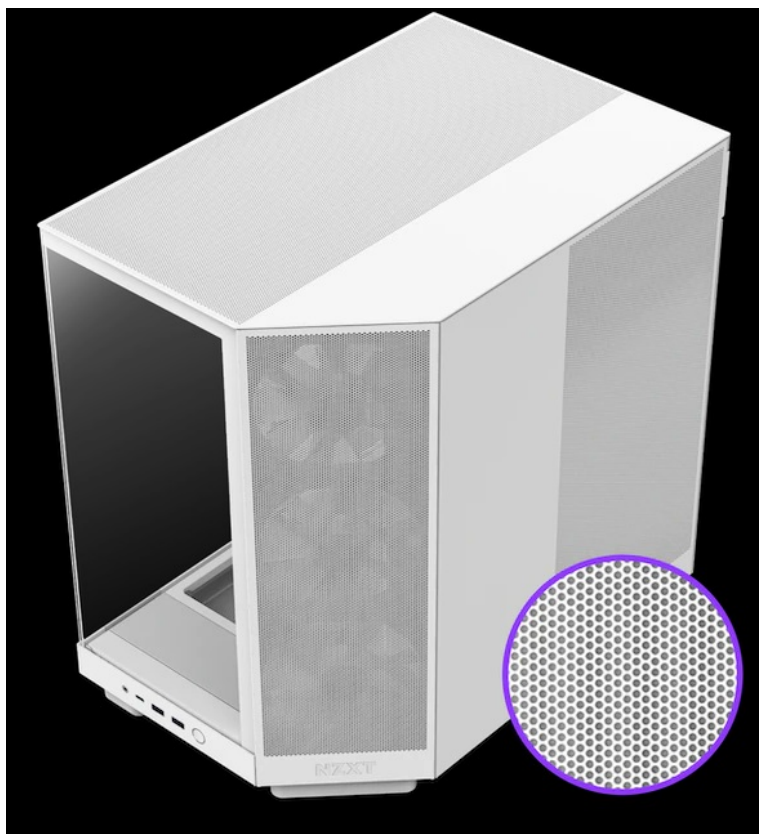

Popis

NZXT H6 Flow - správná skříň pro uhlazené a výkonné PC

Počítačová skříň NZXT H6 Flow v provedení Middle Tower je vhodná pro stavbu moderních PC systémů s důrazem na efektivní chlazení a vnitřní uspořádání. Vyznačuje se inovativním **dvoukomorovým provedením**, který zlepšuje tepelný výkon a pomáhá s chlazením vložených komponent, a to včetně procesoru. Kromě toho se podílí také na celkové estetice systému a díky **systému správy kabeláže** je instalace součástí snadná a vše působí přehledně.

Prosklený panel vám zprostředkuje pohled dovnitř skříně a kontrolu klíčových komponent během chodu. **Skříň NZXT H6 Flow** je v základu vybavena **trojicí 120mm ventilátorů**, které jsou umístěny v optimální pozici pro dosažení potřebného chlazení od prvních sekund vysoké zátěže. **Perforovaný panel** zajistí ideální proudění vzduchu.

NZXT H6 Flow

Elegantní počítačová skříň nabízí stylovou **prosklenou bočnici a čelo**, perforovaný panel a prvotřídní kovovou konstrukci. Osazení komponentami je lehké díky **systemu správy kabeláže**, kabely tedy nikde zbytečně nepřekáží. Skříň je osazena **třemi 120mm ventilátory**. Potěší také možnost rozšíření o dalších šest ventilátorů. Samozřejmostí jsou prachové filtry. Důmyslné řešení umožňuje pohodlné umístění **až 360 mm dlouhého výměníku vodního chlazení na horní straně** nebo **až 120 mm dlouhého výměníku na zadní straně**. Ve skříni je dostatek prostoru pro chladič CPU do výšky až 163 mm a grafickou kartu o délce až 365 mm. Na přední straně jsou **dva USB 3.0 porty, USB-C port** a kombinovaný audio port sluchátek a mikrofonu. Skříň je dodávána **bez zdroje**.

Ilustrační foto - Zobrazené komponenty na úvodní fotografii nejsou součástí balení.

ZÁKLADNÍ SPECIFIKACE

Provedení skříně: Middle Tower

Interní pozice: 1 × 3,5", 2 × 2,5"

Kompatibilita základní desky: ATX, Micro ATX, Mini ITX