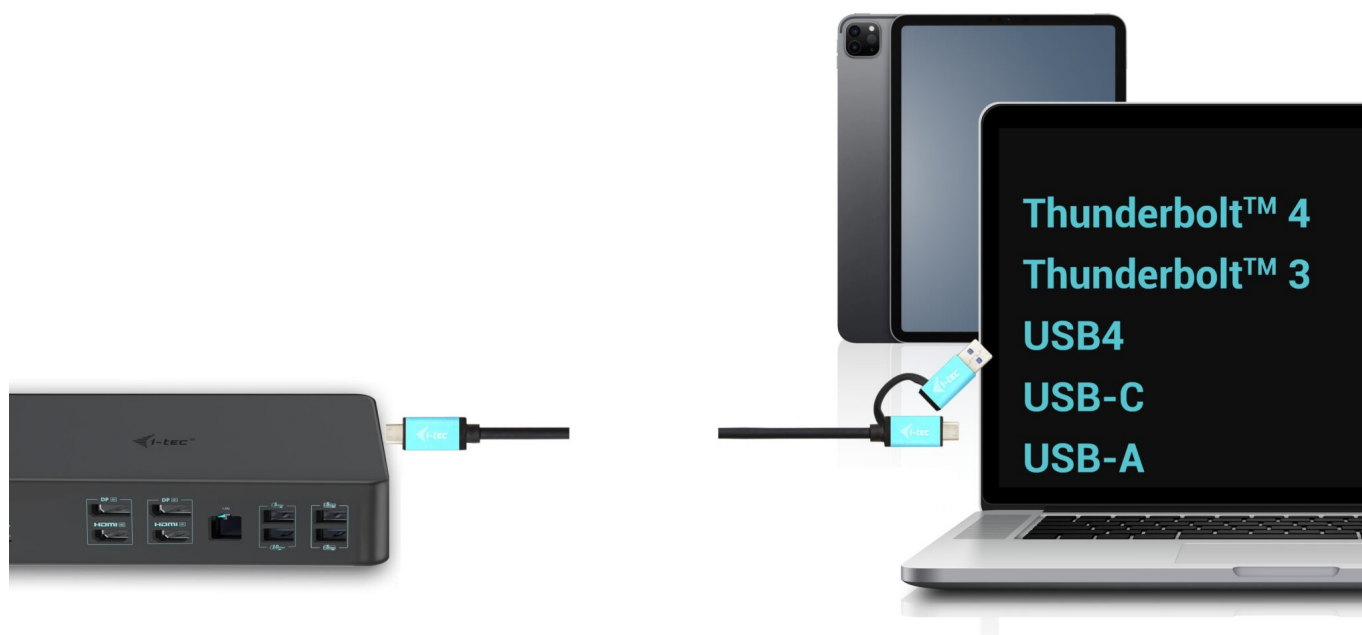

I-TEC THUNDERBOLT 3 PROFESSIONAL DUAL 4K DOCK 100W

Cena celkem:	5 151 Kč (bez DPH: 4 257 Kč)
Běžná cena:	5 666 Kč
Ušetříte:	515 Kč
Kód zboží:	DOCTEC0082
Part No.:	CADUAL4KDOCKPD2
Záruka:	24 měs.
Stav:	Nové zboží

Popis

Dokovací stanice i-tec - extra rychlé porty do každé kanceláře

Univerzální dokovací stanice i-tec Thunderbolt 3 Professional Dual 4K, která je díky bohaté nabídce konektorů kompatibilní s notebooky, tablety externími monitory apod. Podporuje vysoký výkon **až 1000 W Power Delivery**, díky čemuž je vhodná pro profesionální použití.

Disponuje rozhraním **DisplayPort**, **HDMI** a samozřejmě také **USB**. Nechybí ani **GLAN Ethernet** s vysokorychlostním připojením k internetu. Kombinovaný audio vstup a výstupní konektor pro rychlé a jednoduché připojení headsetu nebo reproduktorů.

I-TEC Thunderbolt 3 Professional Dual 4K Dock 100 W

Výkonná kancelářská dokovací stanice nabízející množství praktických portů. K počítači či notebooku se připojuje pomocí konektoru **Thunderbolt 3/4** a je tak schopná na podporovaných zařízeních přenášet i napájení **až 100 W**. Pomocí přiložené redukce lze připojit i skrze konektor USB 3.0, v takovém případě není nabíjení podporováno. K dokovací stanici lze připojit až **dva 4K monitory** skrze porty **HDMI** a **DisplayPort**. Vysokorychlostní přístup k internetu zajišťuje přítomný **RJ-45** port. **Tři USB 3.0, dva USB 3.1** a **dva USB-C** porty poslouží pro připojení vašich periférií. Pro připojení sluchátek či mikrofonu pak slouží **kombinovaný 3,5 mm konektor**. Zajistě potěší i podpora **VESA** držáku pro přichycení za monitor.