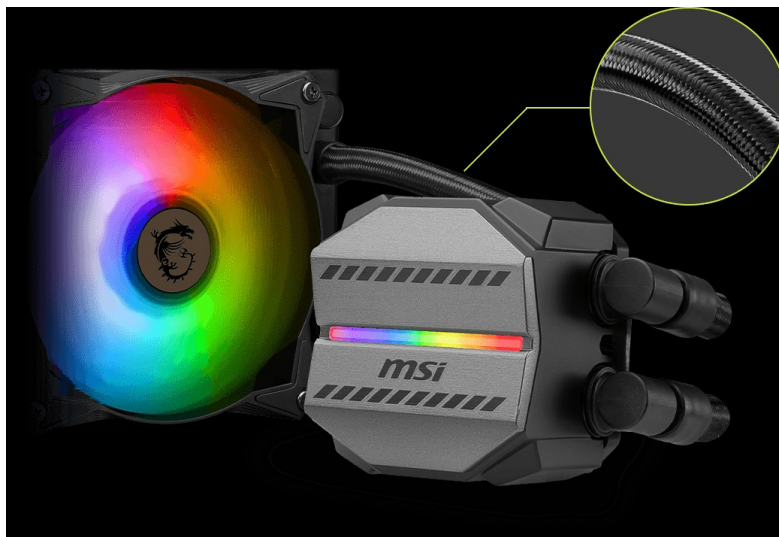

## Bojujte v každé hře se ctí s vodním chladičem MSI MAG Core Liquid M240

**Vodní chladič MSI MAG Core Liquid M240** požene PC sestavu do jakékoli herní výzvy. **Měděná deska** svým designem plně pokryje procesor a současně podporuje rychlý odvod tepla. Díky odolnému 3fázovému motoru v jádru čerpadla **eliminuje nadměrné vibrace** a umožní dlouhodobý provoz. Pokročilý design ventilátoru efektivně rozptyluje teplo a ve výbavě nechybí ani hadice, které jsou díky zesílenému síťování vysoce odolné.

**Chladič MSI MAG Core Liquid M240** je osazen **ventilátory, které dosahují až 2000 ot/min**, čímž umožňují mimořádný chladicí výkon a průtok vzduchu. Ventilátory jsou vybaveny **kuličkovými ložisky**, které podporují delší životnost. **Lopatky z kvalitního akrylátu** umožňují stylové ARGB osvětlení.

## MSI MAG CoreLiquid M240

Vodní chladič určený pro chlazení široké škály procesorů. Vyznačuje se vysokou kvalitou, výkonem a spolehlivostí. Disponuje **dvěma 120 mm** velkými ventilátory a čerpadlem s **ARGB** podsvícením. Odolné opletené hadice díky dostatečně širokému průměru zaručují **plynulý průtok** chladicí kapaliny.