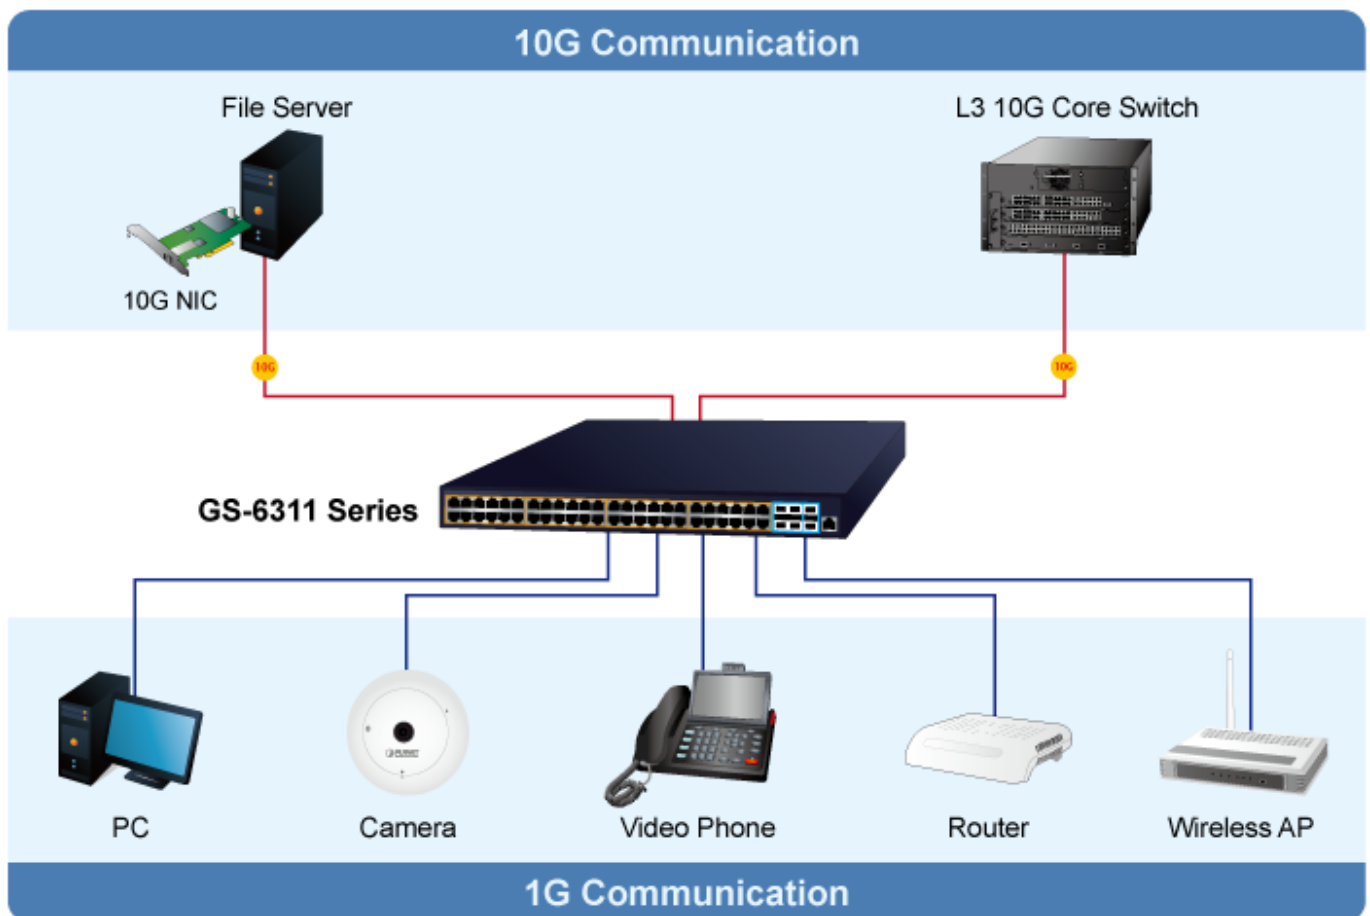

High Performance Server Service

—●— 10GBASE-SR/LR Fiber Optic
— 1000BASE-T UTP