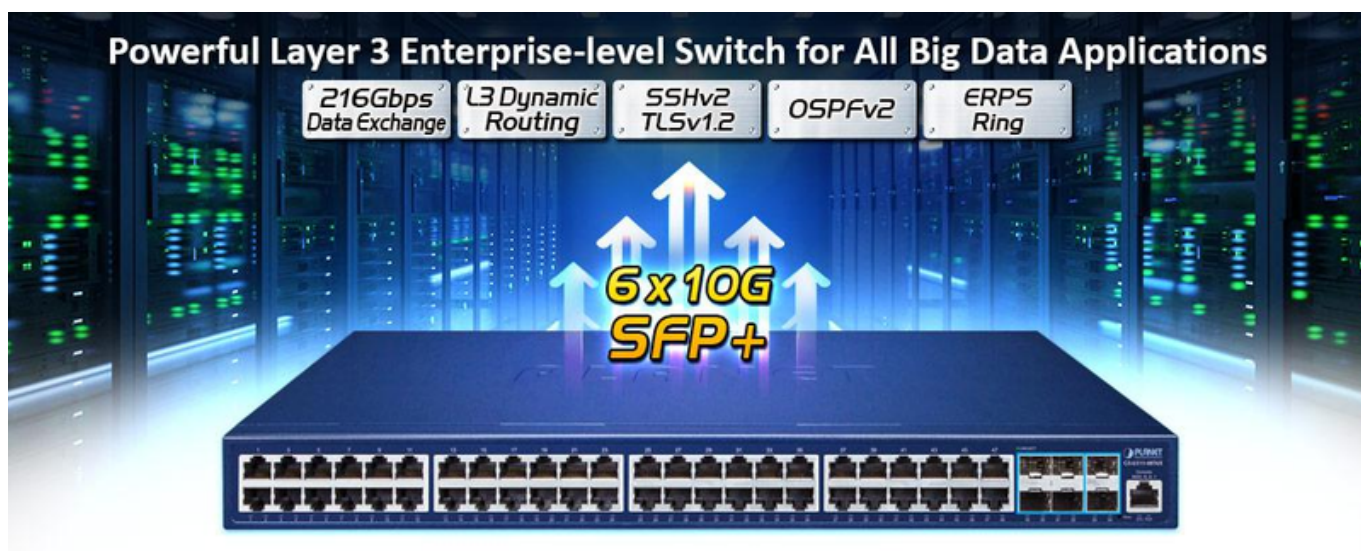

Špičkový řízený multiportový 10 Gb/s switch s L3/L2 přepínáním a bezpečnostními funkcemi.

Plně spravovatelný 10 Gb/s ethernetový přepínač navržený pro pokrytí požadavků s vysokou šířkou pásma (bezdrátové přístupové body Wi-Fi 6/6E, NAS, pracovní stanice, zařízení s 10 Gb/s rozhraním atd.). Je vybaven 48 porty GbE RJ-45 a 6 sloty 10G SFP+ pro optické moduly.

Distribuční páteřní přepínač pro aplikaci v nejnáročnějších datových infrastrukturách, který disponuje pokročilými síťovými algoritmy a bezpečnostními funkcemi. Je určen pro nasazení do datových center, korporátních společností, metropolitních sítí atd. Plná propustnost zaručuje efektivní dostupnost sítě nebo síťových prostředků pro provoz skrz jím vedené nebo řízené. Přepínač je L3 routerem s podporou protokolů RIP a OSPF, disponuje pokročilým ACL (Access Control List) filtrem, který umožňuje řídit provoz na základě detekce MAC nebo IP adresy, TCP/UDP protokolu, IP priority z průchozího provozu switchem, lze nastavit autentifikaci fyzických portů pomocí RADIUS mechanismu IEEE 802.1x.

Možný monitoring mobilní aplikací [CloudViewer](#).

ZÁKLADNÍ SPECIFIKACE

Fyzické vlastnosti:

Porty: 48× 10/100/1000BASE-T RJ-45, 6× 10GBASE-SR/LR SFP+, 1× RJ-45 sériový (RS-232) port konzole

Paměť: 32k MAC adres, 512 MB RAM, 32 MB Flash

Propustnost: sběrnice 216 Gbps, provozně 160,7 Mpps

Podpora přenosu: JumboFrame 12 KB

Verze IP protokolu: IPv4, IPv6

Provedení: rackmount 1U

Napájení: interní zdroj AC 100–240 V (50/60 Hz), celkový příkon max. 53,7 W