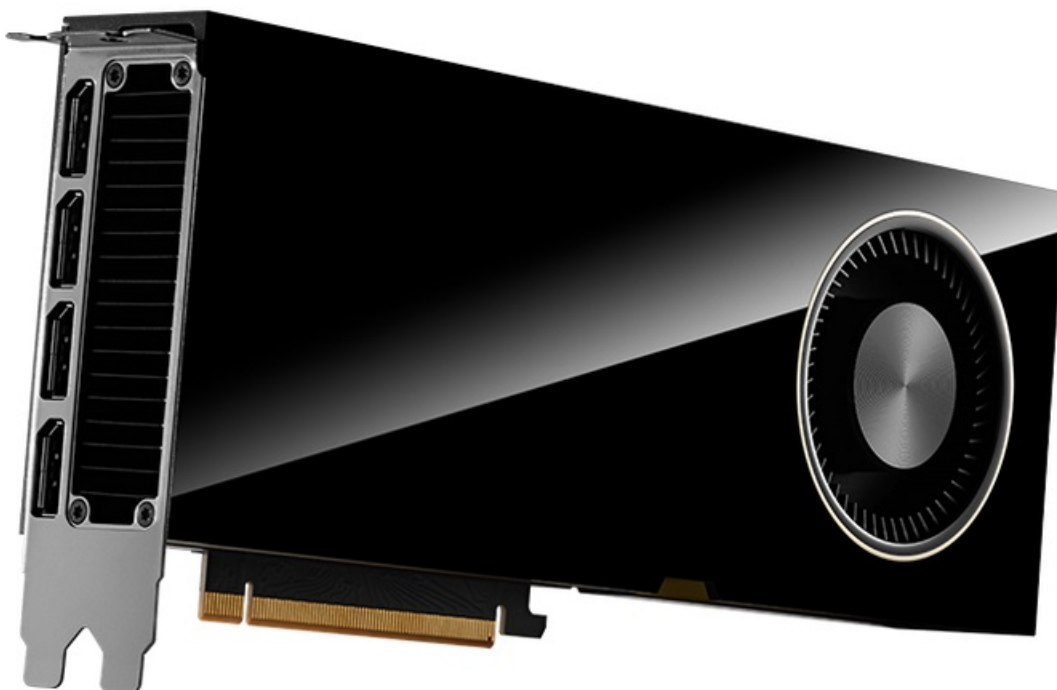

PNY QUADRO RTX 6000 ADA GENERATION 48GB

Cena celkem:	202 834 Kč (bez DPH: 167 631 Kč)
Běžná cena:	223 117 Kč
Ušetříte:	20 283 Kč
Kód zboží:	VGPNY2145
Part No.:	VCNRTX6000ADA-PB
Záruka:	36 měs.
Stav:	Nové zboží

Popis**PNY Quadro RTX 6000 Ada Generation - objevte nové možnosti profesionálního výkonu**

PNY Quadro RTX 6000 Ada Generation představuje výkonnou grafickou kartou, která je určena do profesionálních pracovních stanic. Nabízí extrémní performanci, pokročilé technologie a jádra RT, Tensor jádra a CUDA pro mimořádně realistické vykreslování obsahu, AI a ultrarychlé pracovní postupy. Model disponuje enormní **kapacitou paměti 8 GB GDDR6 ECC**, umožní vám chod graficky náročného softwaru a dosažení perfektních výsledků na profesionálním pracovním poli. Grafická karta **PNY Quadro RTX 6000** běží na **architektuře NVIDIA Ada Lovelace** a svým výkonem je určena pro všechny **návrháře, designéry, inženýry** a všechny, kteří se věnují pokročilé grafice.

ZÁKLADNÍ SPECIFIKACE

Grafický čip: NVIDIA Quadro RTX 6000

Velikost paměti: 48 GB GDDR6 ECC

Typ sběrnice: PCI Express 4.0 x16

Porty: 4× DisplayPort

Rozměry: 266,7 × 111,76 mm

Napájení: 1× 16pin PCIe

Podporované technologie