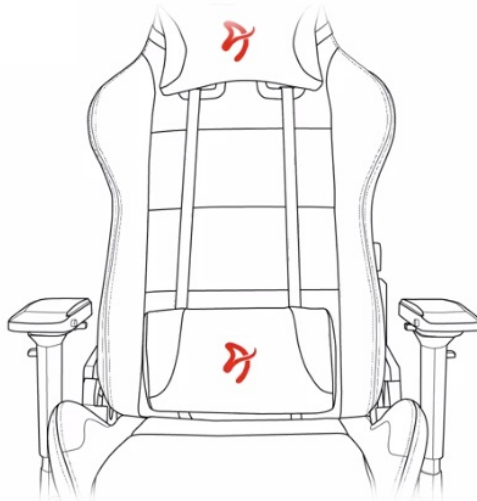

#### Arozzi VERNAZZA Soft PU - pohodlné sezení, které se neodmítá

Herní židle Arozzi VERNAZZA Soft PU, která si vás získá svou univerzálností a pokročilou ergonomií. Židle z modelové řady Soft PU jsou **potaženy kvalitní syntetickou kůží**, která se díky **hladkému povrchu snadno čistí** a nevyžaduje zvýšenou údržbu. Skvrny nebo rozlitou kapalinu rychle a jednoduše setřete. Další předností tohoto materiálu je **zvýšená odolnost**. Židle Arozzi VERNAZZA Soft PU s přehledem odolává zubu času a je ideální jak do domácího, tak komerčního prostředí. O vaše pohodlí se postará **prostorný sedák**, který je vhodný pro rozmanité typy a velikosti těla. Ve spojení s ergonomií vytváří **ideální prostředí pro náročnou práci i dlouhé hodiny hraní**.

## Funkční ergonomie pro každého

Židle Arozzi VERNAZZA Soft PU disponuje **nastavitelnou výškou sedadla**, takže se při hraní nebo práci na PC nemusíte vznášet. **Nastavitelná opěrka zad** se přizpůsobí pracovní zátěži i odpočinku po obědě nebo likvidaci finálního bossa. Zada vám kryje **dvojice opěrných polštářků** v kritických oblastech hlavy a beder. Další ergonomické prvky představují **nastavitelné loketní opěrky**. Samozřejmostí je **robustní konstrukce**. Kovový rám zajišťuje extrémní pevnost a odolnost s **nosností až 145 kg**. **Naklápěcí mechanismus** s funkcí uzamykání vám umožní řádně se uvelebit v preferovaném úhlu a užít si naplno multimediální zážitky. Nechybí ani možnost **houpání**.