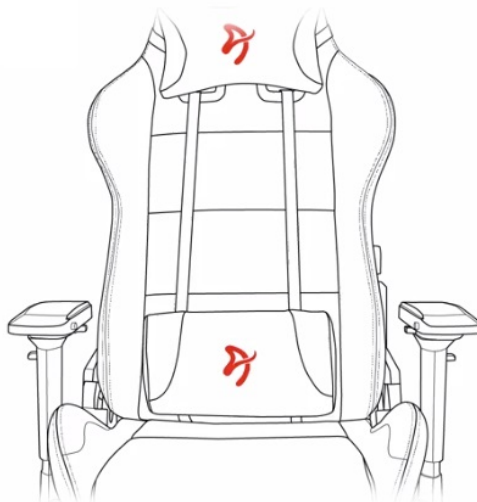

Herní židle Arozzi VERNAZZA Soft PU, která si vás získá svou univerzálností a pokročilou ergonomií. Židle z modelové řady Soft PU jsou **potaženy kvalitní syntetickou kůží**, která se díky **hladkému povrchu snadno čistí** a nevyžaduje zvýšenou údržbu. Skvrny nebo rozlitou kapalinu rychle a jednoduše setřete. Další předností tohoto materiálu je **zvýšená odolnost**. Židle Arozzi VERNAZZA Soft PU s přehledem odolává zubu času a je ideální jak do domácího, tak komerčního prostředí. O vaše pohodlí se postará **prostorný sedák**, který je vhodný pro rozmanité typy a velikosti těla. Ve spojení s ergonomií vytváří **ideální prostředí pro náročnou práci i dlouhé hodiny hraní**.

Funkční ergonomie pro každého

Židle Arozzi VERNAZZA Soft PU disponuje **nastavitelnou výškou sedadla**, takže se při hraní nebo práci na PC nemusíte vznášet. **Nastavitelná opěrka zad** se přizpůsobí pracovní zátěži i odpočinku po obědě nebo likvidaci finálního bossa. Zada vám kryje **dvojice opěrných polštářků** v kritických oblastech hlavy a beder. Další ergonomické prvky představují **nastavitelné loketní opěrky**. Samozřejmostí je **robustní konstrukce**. Kovový rám zajišťuje extrémní pevnost a odolnost s **nosností až 145 kg**. **Naklápěcí mechanismus** s funkcí uzamykání vám umožní řádně se uvelebit v preferovaném úhlu a užít si naplno multimediální zážitky. Nechybí ani možnost **houpání**.

ZÁKLADNÍ SPECIFIKACE

Nastavitelná výška sedadla: 47-57 cm

Výška židle: 133-143 cm

Šířka sedáku: 32 cm

Hloubka sedáku: 50 cm

Výška opěradla: 86 cm

Nosnost: 145 kg

Hmotnost: 26 kg