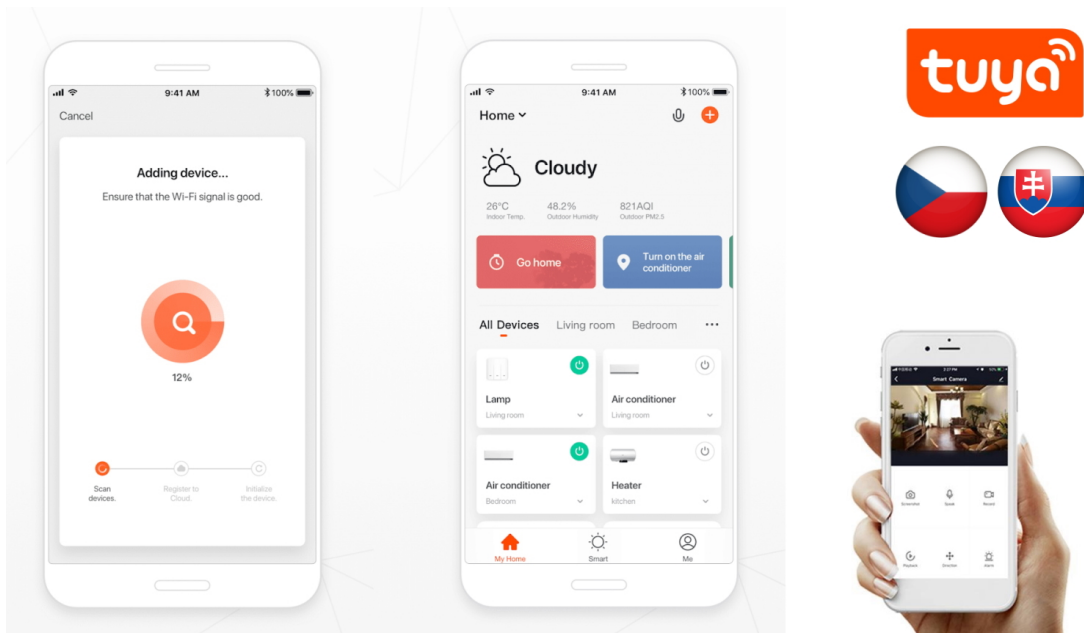

IMMAX NEO CANTO SLIM ČERNÉ

Cena celkem:	1 344 Kč
	(bez DPH: 1 111 Kč)
Běžná cena:	1 478 Kč
Ušetříte:	134 Kč
Kód zboží:	OSVIMM1293
Part No.:	07237L
Záruka:	36 měs.
Stav:	Nové zboží

Popis

IMMAX NEO CANTO SLIM černé

Stropní LED svítidlo pro chytrou domácnost osvětlí interiér a **možnost výběru odstínu bílé barvy** dokonale dokreslí atmosféru. Podporuje bezdrátový komunikační protokol **ZigBee 3.0**. Ten umožňuje ovládání celé sítě domácích světelných zdrojů skrze přiložený **dálkový ovladač** či aplikaci **Immax NEO PRO** v mobilním telefonu. Tato svítidla jsou vhodná do systému osvětlení **Immax NEO, Tuya** či **Philips HUE a dalších**. Samozřejmostí je kompatibilita s hlasovým ovládáním přes Amazon Alexa, Google Assistant nebo Apple Siri.

Rozměry: 280 × 280 × 70 mm

Barva: černá

Kompatibilita: iOS, Android, Amazon Alexa, Apple Siri zkratky, Google Assistant, Philips HUE, TUYA, Tahoma, Lidl, Ikea
Energetická třída (EEI): G

TuyaSmart:

[Aplikace pro Android](#)