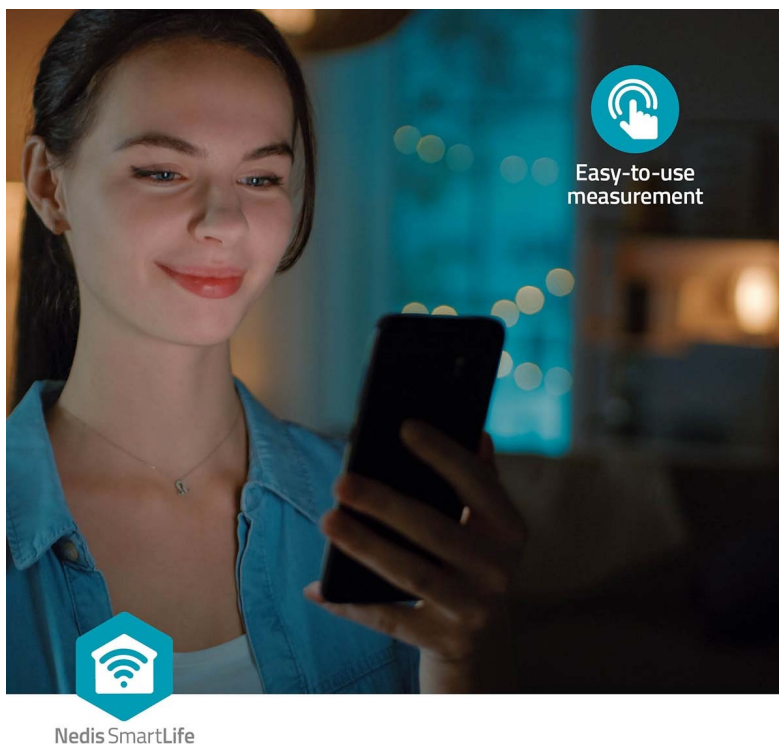

## Nedis BTHBP10WT - monitoring krevního tlaku chytře a přehledně

Chytrý tlakoměr Nedis BTHBP10WT pro měření krevního tlaku. Díky **inteligentní technologii nafukování a integrovanému snímači pohybu** poskytuje přesné a relevantní výsledky při pravidelném měření. Pomocí **Bluetooth** můžete data odeslat přímo do **mobilní aplikace Nedis SmartLife**. Součástí tlakoměru je **manžeta** na paži s nastavitelnou velikostí od 22 do 42 cm.

App control

Irregular heartbeat  
detectionStores  
99 measurements  
for two users

Nedis SmartLife

**Tlakoměr Nedis BTHBP10WT** dokáže detekovat nepravidelnost srdečního tepu. Veškerá data vám zprostředkuje **4,3palcový a dobře čitelný HD displej**, který je doplněn **barevnou indikací krevního tlaku dle WHO**. Paměť pojme až 99 měření jednoho uživatele.

## Nedis BTHBP10WT

Mějte svůj krevní tlak a srdeční frekvenci pod kontrolou díky pažnímu měřiči krevního tlaku. Monitor je dodáván s inteligentní manžetou na paži s nastavitelnou velikostí od 22 do 42 cm, která indikuje správné umístění manžety a nehybnost paže. K dispozici je **4,3" displej**, na kterém lze sledovat naměřené hodnoty, včetně standardu Světové zdravotnické organizace (WHO) pomocí 4barevného indikátoru. Kromě toho je měřič vybaven také **detekcí nepravidelného srdečního tepu**. Prostřednictvím technologie **Bluetooth** lze výsledky měření odeslat přímo do aplikace Nedis SmartLife a sledovat historii naměřených hodnot a grafy v průběhu času. Může být napájen bateriemi 4× AAA nebo prostřednictvím nabíjecího portu USB-C.