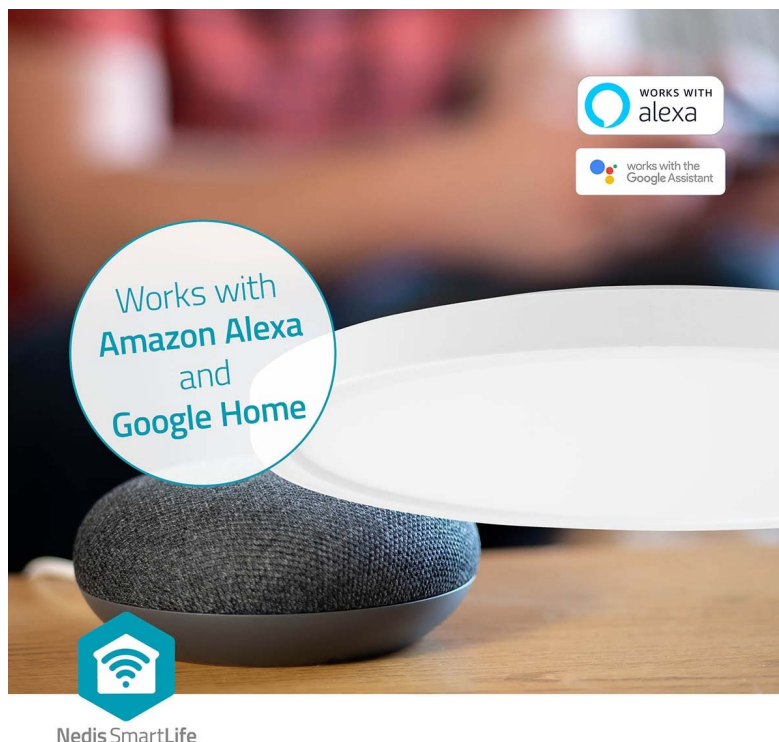

### Nastavte osvětlení chytrě s Nedis WIFILAC31WT

**LED stropní svítidlo Nedis WIFILAC31WT** do každé domácnosti. Díky **funkci stmívání** vytvoří pohodou atmosféru přesně podle vašich představ. Poskytne jasné osvětlení pro práci i přívětivé přitmí pro večerní romantiku a relax. Na pohled se vyznačuje elegantním a ultratenkým designem, díky čemuž skvěle zapadne do moderního interiéru a místností, jako jsou ložnice, chodby nebo haly.

Nedis SmartLife

**Stropní světlo Nedis WIFILAC31WT** podporuje **bezdrátové připojení pomocí Wi-Fi** a **mobilní aplikaci Nedis Smartlife**. Ve spojení s chytrým mobilním zařízením tak pak jednoduše nastavíte například časové plány pro osvětlení v danou hodinu, například těsně před návratem domů nebo pro probuzení. Pomocí aplikace také **snadno nastavíte barvu osvětlení nebo teplotu barev**.

### Nedis WIFILAC31WT 18 W

Stmívatelné LED stropní svítidlo pro chytrou domácnost. Svítidlo lze pomocí technologie Wi-Fi propojit s aplikací **Nedis SmartLife** v chytrém telefonu a vy tak můžete dálkově ovládat **barvu osvětlení, jas i teplotu barev** dle svých potřeb. Dále je k dispozici možnost spárování s ostatními chytrými produkty, automatické zapínání při západu slunce nebo **podpora hlasových asistentů** Siri, Amazon Alexa a Google Home.