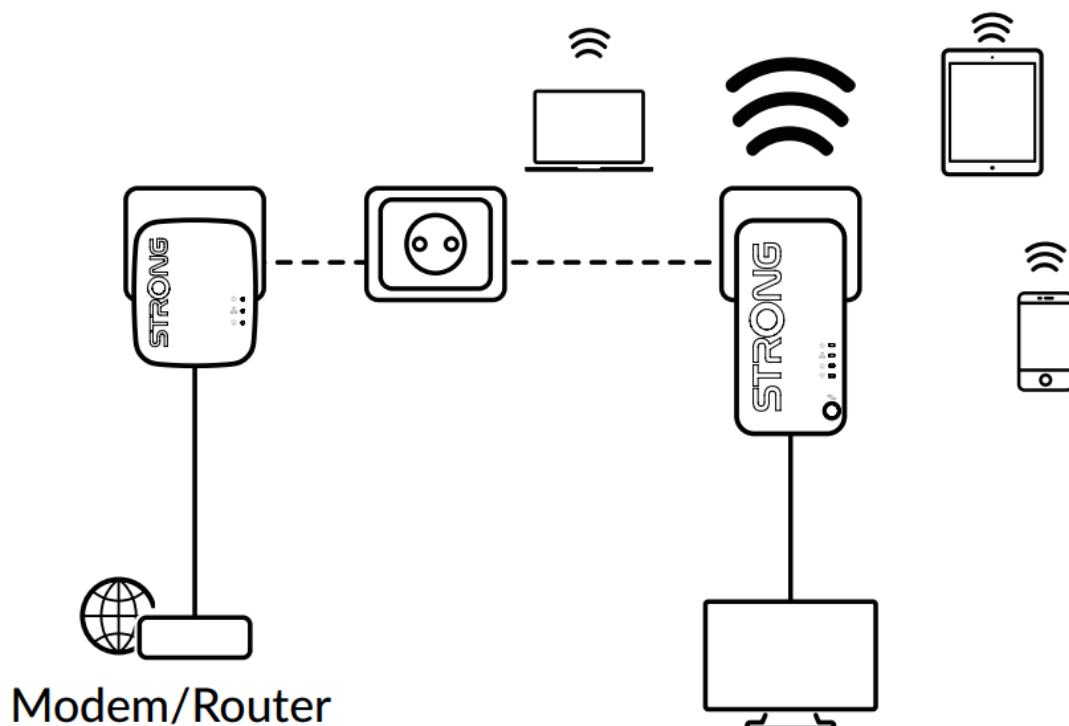

Strong Powerline WF 1000 DUO MINI

Vytvořte si velmi snadno vysokorychlostní **Wi-Fi hotspot** s rychlostí **až 750 Mbit/s** pomocí stávající elektroinstalace vaší domácnosti. Jednoduše připojte adaptér Powerline 1000 MINI k vašemu stávajícímu internetovému modemu prostřednictvím **portu Ethernet** a okamžitě získáte připojení k internetu dostupné **z jakékoli napájecí zásuvky**. Pak pomocí adaptéru Wi-Fi 1000 MINI můžete vytvořit ve vybrané místnosti nový Wi-Fi hotspot a během několika minut tak rozšířit pokrytí vaší domácnosti Wi-Fi signálem.

Sada obsahuje jeden adaptér Powerline 1000 MINI a jeden adaptér Powerline Wi-Fi 1000 MINI. Součástí balení jsou dva ethernet kabely.

ZÁKLADNÍ SPECIFIKACE

Přenosová rychlost: až 1000 Mbit/s (750 Mbit/s bezdrátově, 433 Mbit/s při 5 GHz, 300 Mbit/s při 2,4 GHz)

Standard Powerline: HomePlug AV2, HomePlug AV, IEEE802.3, IEEE802.3u

Dosah: až 300 m

Barva: bílá

Powerline 1000 MINI

Rozhraní: 1× RJ-45 100/100/1000 Mbps

Rozměry: 75 × 68 × 63 mm

Hmotnost: 79 g

Powerline Wi-Fi 1000 MINI