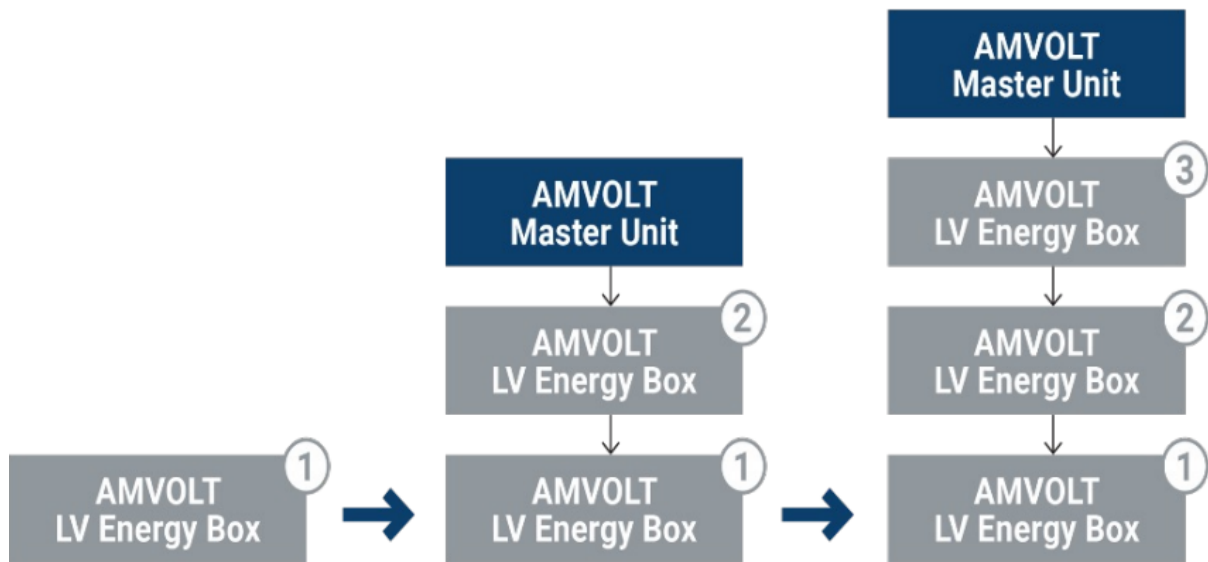

Rozhraní **LAN (100/10 Mbps)** umožňuje službu vzdálené správy a dohledu.

Uživatel vidí standardní data ve VRM portálu, případně v prostředí jiných kompatibilních LV měničů.

Kabeláž s konektory k sestavě **Slave + Master** není součástí balení

### Schéma škálovatelnosti

Diagram propojení