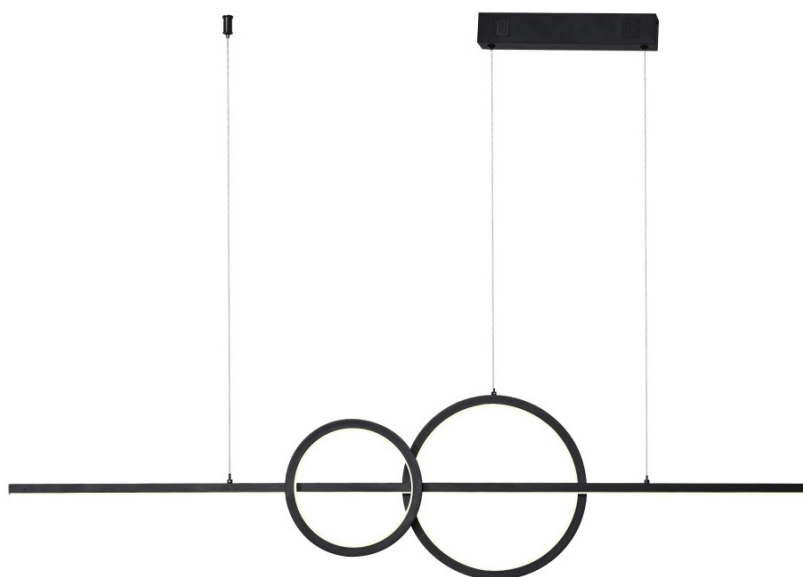

IMMAX NEO LITE RONDAS 56W

Cena celkem:	5 064 Kč (bez DPH: 4 185 Kč)
Běžná cena:	5 571 Kč
Ušetříte:	506 Kč
Kód zboží:	OSVIMM1309
Part No.:	07236L
Záruka:	24 měs.
Stav:	Nové zboží

Popis

Variabilní osvětlení nejen pro chytrou domácnost - IMMAX NEO LITE RONDAS

LED stropní svítidlo IMMAX NEO LITE RONDAS Smart přináší světlo do každé místnosti. Svým minimalistickým designem skvěle zapadne například do moderní kuchyně, jídelny, ale také třeba obývacího pokoje. Vyznačuje se snadnou a rychlou **instalací bez nutnosti brány (Bridge)**, takže snížíte pořizovací náklady a flexibilní ovládání je možná bezdrátově pomocí **Bluetooth** a síť Wi-Fi.

IMMAX NEO LITE RONDAS 56 W

Elegantní závěsné LED svítidlo je skvělou volbou pro osvětlení kuchyňských ostrůvků a jídelních stolů. Osvětlení lze upravit

dle aktuální činnosti a zvolený odstín bílé barvy světla vnese do místnosti vždy jinou atmosféru.

Materiál: kov + plast

Vstupní napětí: AC 220 V

Rozměry: 1313 × 60 mm

Délka závěsu: max. 1500 mm

Barva: černá

Energetická třída (EEI): G

TuyaSmart:

[Aplikace pro Android](#)