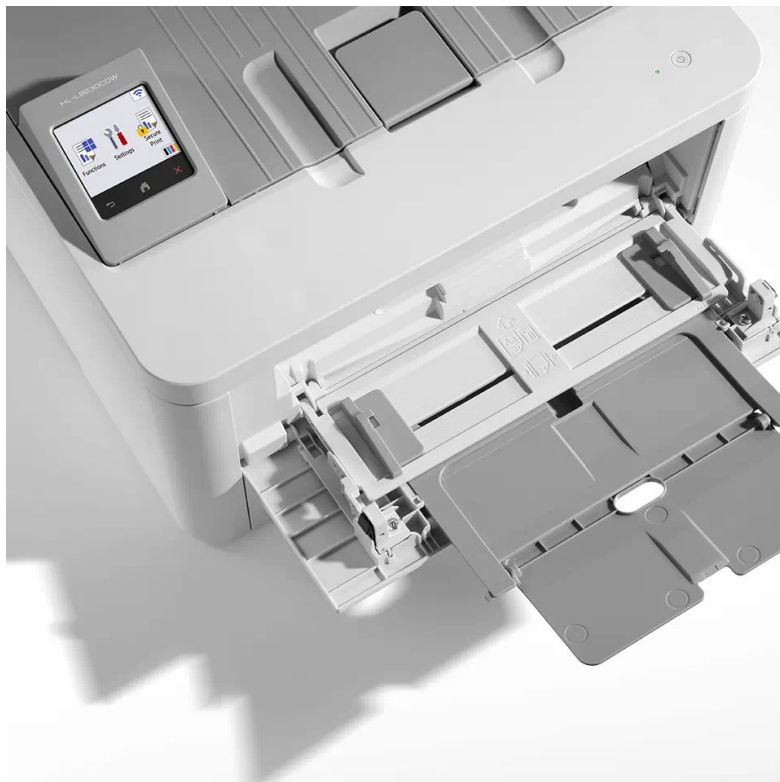

### Tiskárna Brother HL-L8230CDW - nastavena na firemní provoz

**Barevná LED tiskárna Brother HL-L8230CDW**, která šetří místem i časem. Je navržena pro kvalitní a rychlý tisk tempem **až 30 stran za minutu**. Díky tomu podpoří bezproblémový chod kanceláře i pracovní skupiny. Je rovněž vhodná do domácnosti. **Pro bezdrátové připojení slouží rozhraní Wi-Fi**. Po snadné integraci do sítě můžete tiskárnu **Brother HL-L8230CDW** pohodlně ovládat pomocí **dotykového LCD displeje**. Mezi funkce, které šetří čas a snižují provozní náklady, patří funkce **automatického oboustranného tisku**. Během okamžiku a bez postávání před tiskárnou máte dokumenty připravené. Stačí je jen sebrat.

### Brother HL-L8230CDW

Barevná **LED** tiskárna formátu **A4** nabízející rozlišení tisku **600 × 600 DPI** a rychlost tisku až 30 stran za minutu černobíle i barevně. Vybavena je zásobníkem papíru s kapacitou **250 listů**. Potěší též **automatický duplexní tisk** s rychlostí až 12 stran za minutu. Ovládání je velmi snadné díky **2,7" dotykovému LCD** displeji. Tiskárnu je možné připojit jak drátově přes **USB** port, tak bezdrátově skrze **Wi-Fi**.