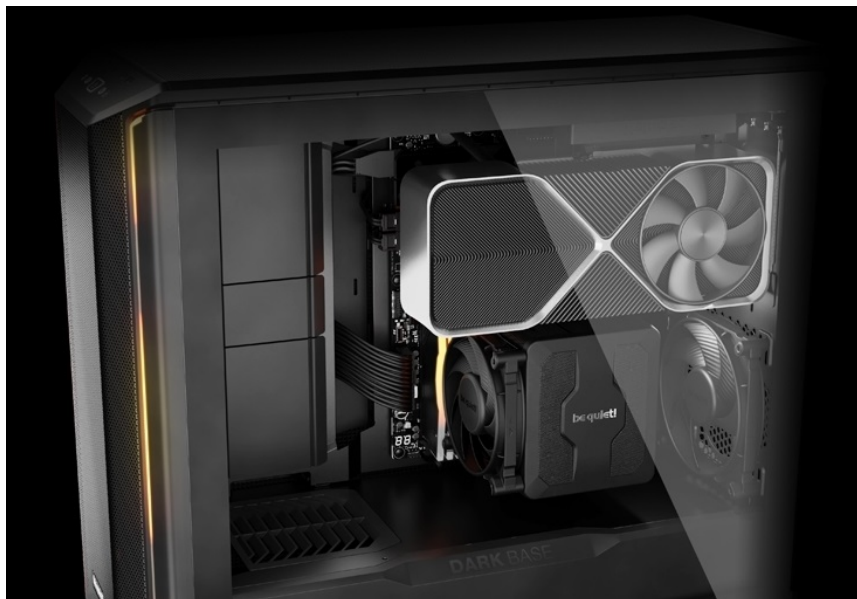

## BE QUIET! DARK BASE 701 ČERNÁ

Cena celkem:	<b>5 657 Kč</b> <b>(bez DPH: 4 675 Kč)</b>
Běžná cena:	<b>6 222 Kč</b>
Ušetříte:	<b>566 Kč</b>
Kód zboží:	CASBQT1160
Part No.:	BGW58
Záruka:	36 měs.
Stav:	Nové zboží

#### Be quiet! DARK BASE 701 - rozjeté komponenty na jednom místě

PC skříň **Be quiet! DARK BASE 701** svým designem podporuje maximální průtok vzduch a stabilní chod celého systému. **Extra prodyšná konstrukce** je ideální pro výkonné komponenty, které jsou chlazeny vzduchem. Skříň ve formátu **Middle Tower** disponuje trojicí předinstalovaných ventilátorů, které skvěle balancují mezi chladicím výkonem a tichým provozem.

**PC skříň Be quiet! DARK BASE 701** představuje ideální volbu pro všestranné využití, ať už v pracovní nebo multimediální sféře. Fanoušci estetiky ocení **konstrukci s průhlednou bočnicí**. Zkušení uživatelé zase mohou naplno využít vnitřní prostor skříně, který neklade téměř žádná omezení, co se kreativity týče. Je **kompatibilní s celou řadou komponent** různých formátů a velikostí, a to včetně třeba vodního chlazení. Samozřejmostí je výbava v podobě **prachových filtrů** nebo **konektorů**.

### **Be quiet! DARK BASE 701**

Kvalitní počítačová skříň s průhlednou bočnicí formátu **Middle Tower** nabízí dostatek prostoru pro uložení **až pěti disků**. Předinstalovány jsou **tři 140 mm ventilátory**, které lze optimalizovat jak pro tichý chod, tak pro výkon bez kompromisu pomocí tlačítek na horním panelu. Zde se také nachází **dva porty USB 3.0**, jeden port **USB-C**, sluchátkový výstup a audio vstup pro mikrofon. Herní design ještě doplňuje elegantní **ARGB osvětlení**. Ve skříně je dostatek prostoru pro chladič CPU do