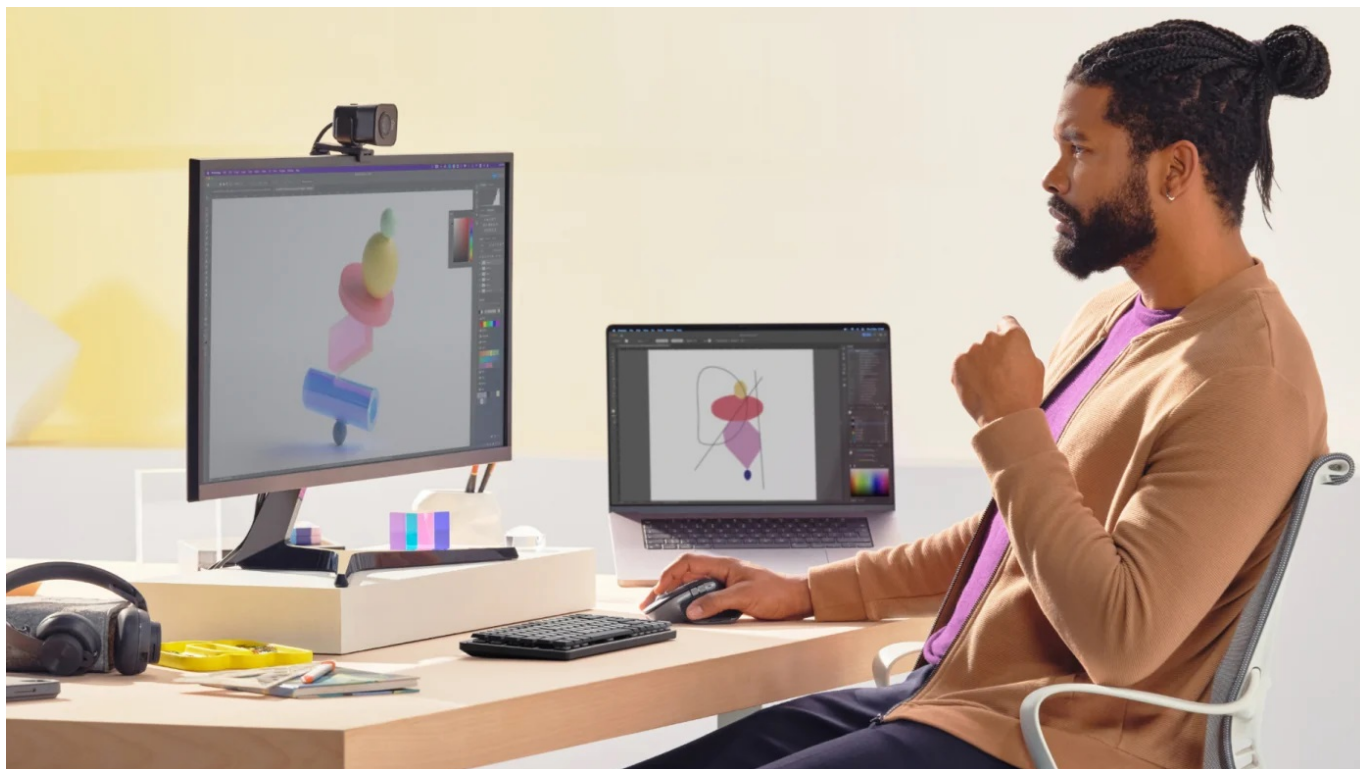

### Logitech MX Master 3S pro náročné pracovní dny

**Bezdrátová myš Logitech MX Master 3S** vám pomůže při práci s aplikacemi, internetem a dalšími PC činnostmi. Je navržena speciálně **pro zařízení Mac s operačním systémem Mac OS, případně iPadOS**. Jednoduše se integruje do ekosystému Apple a poskytne vám celou řadu funkcí pro efektivní ovládnání. Model MX Master 3S disponuje **výkonným senzorem s rozlišením až 8000 DPI**.

Díky tomu zajišťuje přesný a plynulý pohyb, který potřebujete. Svým tvarem umožňuje myš Logitech **komfortní uchopení** a přináší tolik potřebnou ergonomii. **Funkce tichého klikání** je ideální pro práci v kanceláři či maximální koncentraci na daný úkol. **Elektromagnetické rolovací kolečko MagSpeed Smartshift** je mimořádně přesné a rychlé pro efektivní procházení řádků. Precizně odvedená konstrukce poskytuje **špičkovou hmatovou odezvu**. Díky **aplikaci Logi Options+** bezdrátovou myš Logitech MX Master 3S snadno přizpůsobíte rozmanitým aplikacím.

### Logitech MX Master 3S

Optická bezdrátová myš **pro integraci do ekosystému Apple** je vybavená **sedmi tlačítky**, elektromagnetickým rolovacím kolečkem MagSpeed Smartshift a **horizontálním kolečkem** pro ovládání palcem. Disponuje vysoce přesným senzorem s rozlišením **200 až 8000 DPI**, které lze snadno nastavit v krocích po 50 DPI. Myš jednoduše připojíte prostřednictvím **Bluetooth** až ke třem zařízením současně, mezi kterými lze následně přepínat tlačítkem na spodní straně myši. Zároveň je také kompatibilní s bezdrátovým přijímačem Logi Bolt (není součástí balení). Software Logi Options+ umožňuje **přecházet mezi počítači** pomocí funkce Flow pouhým přesunutím kurzoru k okraji obrazovky. Napájení zajišťuje **vestavěná baterie** s kapacitou **500 mAh**, která při plném nabití udrží myš v chodu až 70 dní. Nabíjení je realizováno skrze příložený USB-C kabel.