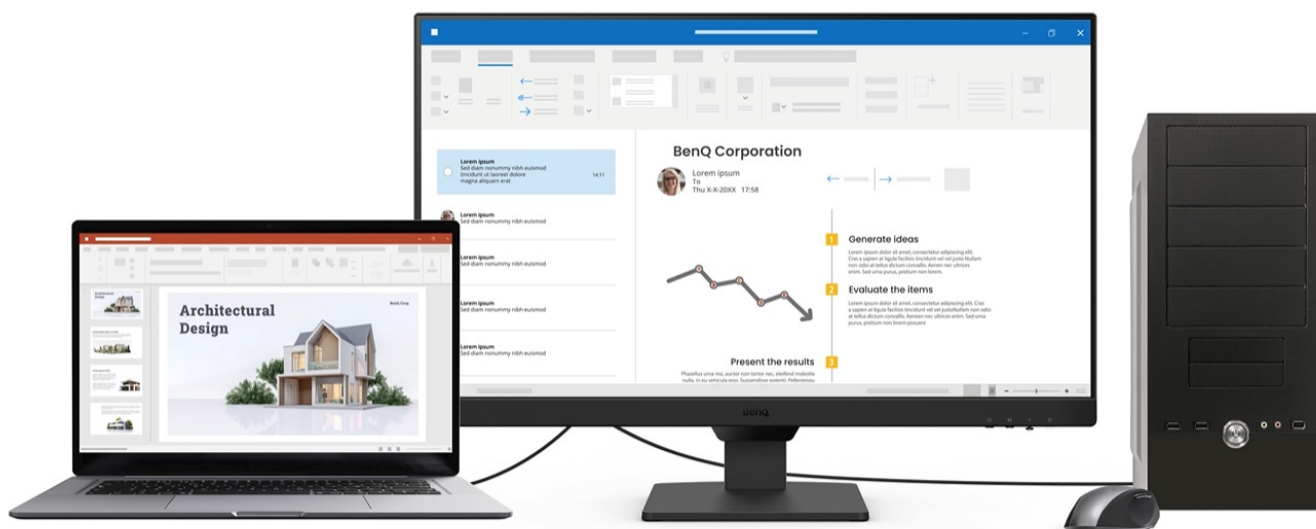

## BenQ BL2490 - Full HD monitor s ochranou očí do kanceláře

Monitor BenQ BL2490 je ideálním pomocníkem na každé pracovní místo. Kancelářskou sestavu doplní o **Full HD displej s úhlopříčkou 23,8"**. Disponuje IPS panelem, který produkuje **široké pozorovací úhly** a obsah můžete sledovat pohodlně a bez zkreslení i při pohledu ze stran. **Full HD rozlišení** podporuje čistý a ostrý obraz, který je dobře čitelný a vhodný pro činnost s aplikacemi, surfování po internetu, čtení dokumentů i sledování multimédií.

Mezi hlavní přednosti patří přítomná konektivita, díky které **monitor BenQ BL2490** jednoduše připojíte k firemním zařízením. Rozhraní **HDMI** a **DisplayPort** jsou navržena pro moderní přístroje, mezi vstupními zdroji obrazu lze přepínat tak, abyste zvýšili efektivitu práce. **Ovládací tlačítka** jsou umístěna s ohledem na snadnou dostupnost a nastavení. Displej kromě komfortní plochy dále potěší **100Hz obnovovací frekvencí**, která umožní rychlé vykreslování obsahu.

### BenQ BL2490

LED monitor s úhlopříčkou **23,8"** a Full HD rozlišením **1920 × 1080** bodů. Nabízí kontrastní poměr **1300 : 1**, jas **250 cd/m<sup>2</sup>** a dobu odezvy **5 ms**. Použitá technologie **IPS** nabízí pozorovací úhly 178° horizontálně i vertikálně. Monitor disponuje **VESA uchycením** a integrovanými **stereo reproduktory** s celkovým výkonem **4 W**. Monitor disponuje také speciálním režimem **Eye-Care**, který šetří vaše oči tím, že upravuje jas obrazovky, dle změny světla v prostředí.

### ZÁKLADNÍ SPECIFIKACE

**Typ panelu:** IPS

**Úhlopříčka:** 23,8"

**Poměr stran:** 16 : 9

**Rozlišení:** 1920 × 1080 px

**Kontrastní poměr:** 1300 : 1

**Doba odezvy:** 5 ms

**Rozhraní:** 2× HDMI, 1× DisplayPort, 1× sluchátkový výstup