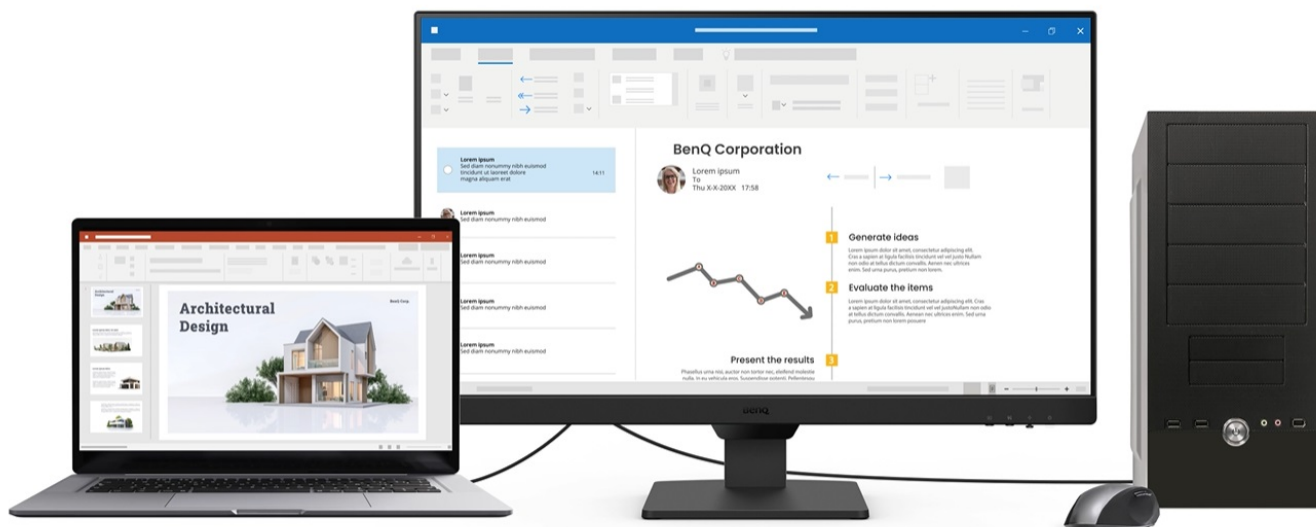

BENQ BL2790 27"

Cena celkem: **3 390 Kč****(bez DPH: 2 802 Kč)**Běžná cena: **3 729 Kč**Ušetříte: **339 Kč**

Kód zboží: MON304011

Part No.: 9H.LM6LB.QBE

Záruka: 24 měs.

Stav: Nové zboží

Popis

BenQ BL2790 - Full HD monitor s ochranou očí do kanceláře

Monitor BenQ BL2790 je ideálním pomocníkem na každé pracovní místo. Kancelářskou sestavu doplní o **Full HD displej s úhlopříčkou 27"**. Disponuje IPS panelem, který produkuje **široké pozorovací úhly** a obsah můžete sledovat pohodlně a bez zkreslení i při pohledu ze stran. **Full HD rozlišení** podporuje čistý a ostrý obraz, který je dobře čitelný a vhodný pro činnost s aplikacemi, surfování po internetu, čtení dokumentů i sledování multimédií.

Mezi hlavní přednosti patří přítomná konektivita, díky které **monitor BenQ BL2790** jednoduše připojíte k firemním zařízením. Rozhraní **HDMI** a **DisplayPort** jsou navržena pro moderní přístroje, mezi vstupními zdroji obrazu lze přepínat tak, abyste zvýšili efektivitu práce. **Ovládací tlačítka** jsou umístěna s ohledem na snadnou dostupnost a nastavení. Displej kromě komfortní plochy dále potěší **100Hz obnovovací frekvencí**, která umožní rychlé vykreslování obsahu.

Součástí balení je HDMI kabel.

ZÁKLADNÍ SPECIFIKACE

Typ panelu: IPS

Úhlopříčka: 27"

Poměr stran: 16 : 9

Rozlišení: 1920 × 1080 px

Kontrastní poměr: 1300 : 1

Doba odezvy: 5 ms