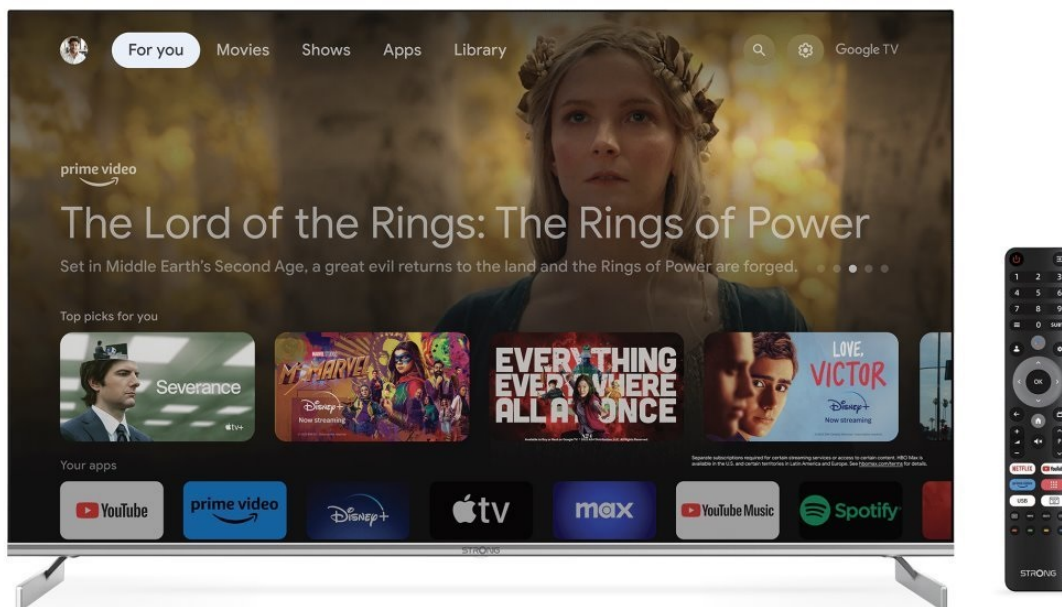

Chytrý QLED televizor Strong SRT50UF8733 přináší multimediální zábavu v moderním designu. **Obrazovka s úhlopříčkou 49,5"** vám poskytne obří plochu pro sledování filmů, videí, fotografií nebo her. Nabízí **ultra jemné rozlišení 4K**, díky čemuž dokáže zachytit obraz jasně, ostře a do těch nejmenších detailů. **Technologie HDR** pro vylepšený kontrast nebo barevný objem pak jen podpoří realistické vzezření. Samozřejmostí je také plnohodnotné ozvučení, které zajistí **integrované reproduktory s celkovým výkonem 20 W** a technologií **Dolby Atmos**.

Smart TV Strong SRT50UF8733 vás jednoduše přenesne nejen do světa televizního vysílání, ale multimediální zábavy obecně. Díky **připojení k internetu pomocí Wi-Fi** máte přístup k chytrým aplikacím a streamovacím platformám jako **YouTube, Netflix** a další. Součástí balení je i dálkový ovladač, který nabízí tlačítka pro okamžitý přístup k tomuto obsahu.

Strong SRT50UF8733

Smart LED televizor nabízí úhlopříčku **49,5"** a **4K Ultra HD** rozlišení 3840 × 2160 obrazových bodů. Pro příjem televizního vysílání je připraven **DVB-T2/S2/C** tuner s podporou dekódování **H.265/ HEVC**. Připojení k internetu lze realizovat jak drátově pomocí **RJ-45** portu, tak bezdrátově skrze technologii **Wi-Fi**. Pro přehrávání multimédií je možné využít **dva USB porty** a o zvuk se starají integrované reproduktory s celkovým výkonem **20 W**. Mezi další přednosti patří podpora **HDR10**, **Google Assistant** a **Image Quality Ratio 1400**. Jako operační systém byl zvolen **Android 11**.