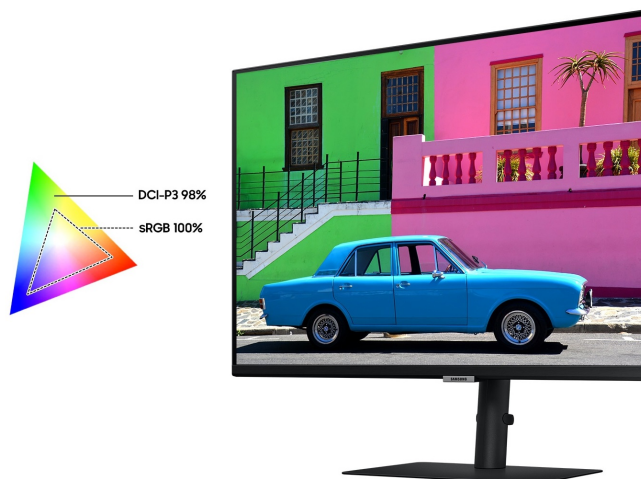

Stav: Nové zboží

Popis

Samsung ViewFinity S80PB - profesionální obraz i ochrana očí

Využijte vysoké rozlišení **monitoru Samsung ViewFinity S80PB** pro náročnou práci i multimediální zábavu. Podporuje profesionální činnost, tvorbu multimediálního obsahu i jeho sledování a editaci. Díky vysokému **UHD rozlišení** vám zprostředkuje obraz do nejmenších detailů. Dokonalou reprodukci obrazu po stránce barev, ostrosti i velmi drobných efektů oceníte při té nejnáročnější designérské práci, činnosti s grafikou apod. **IPS panel** se širokými pozorovacími úhly podporuje sledování živých barev i při pohledu ze stran.

98% pokrytí barevného prostoru DCI-P3 zajistí barvy na profesionální úrovni. Vysoká přesnost a odladění i jemných odstínů ocení všichni designéři, grafici a další kreativci napříč obory. **Plocha o velikosti 32"** umožní komfortní práci s aplikacemi i nástroji ve více oknech najednou. Nechybí ani rozmanité možnosti připojení. Ke zdroji obrazu monitor **Samsung ViewFinity S80PB** připojíte pomocí rozhraní **HDMI, DisplayPort, USB-C** a nechybí ani **LAN port RJ-45** pro přímé a rychlé připojení k internetu.

Samsung ViewFinity S80PB

LED monitor s úhlopříčkou **32"** a rozlišením **3840 × 2160** bodů nabízí kontrastní poměr **1000 : 1**, jas **350 cd/m²**, dobu odezvy **5 ms** a 98 % pokrytí barevného prostoru DCI-P3. Použitím technologie **IPS** je dosaženo širokých pozorovacích úhlů **178° horizontálně i vertikálně**. K dispozici jsou **tři porty USB 3.0**, ethernetový port **RJ-45** a univerzální port **USB-C**, který kromě vysokorychlostního přenosu videa a dat umožňuje napájení připojených zařízení až do 90 W. Zajisté potěší také **výškově nastavitelný stojan** či funkce **Pivot**, která umožňuje otočení obrazovky o 90°.