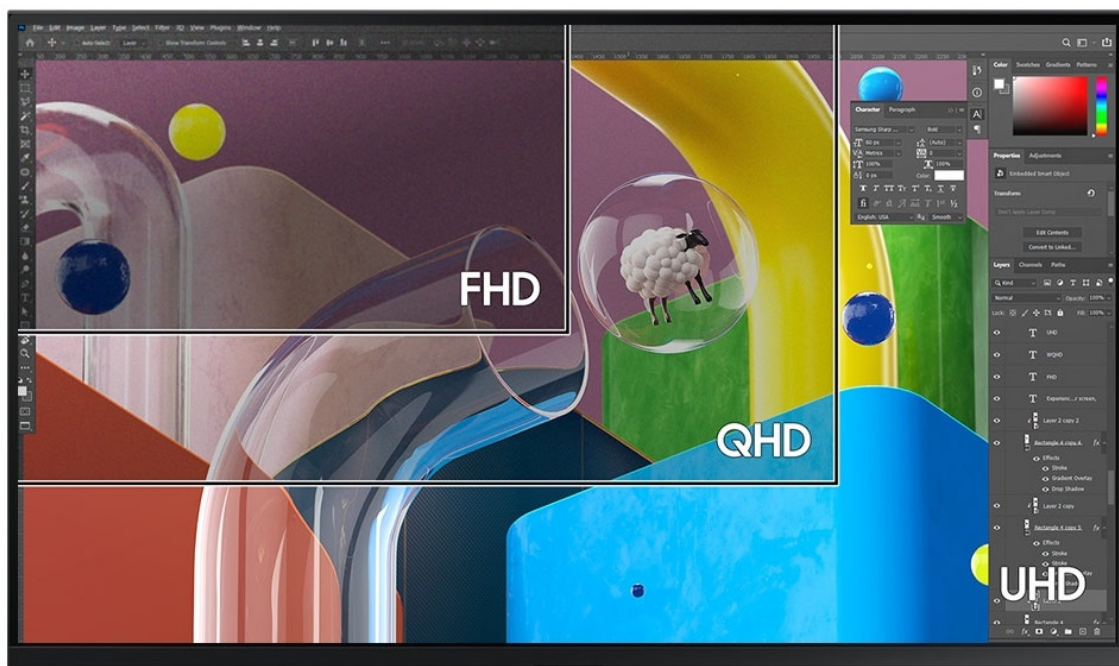

98% pokrytí barevného prostoru DCI-P3 zajistí barvy na profesionální úrovni. Vysoká přesnost a odladění i jemných odstínů ocení všichni designéři, grafici a další kreativci napříč obory. **Plocha o velikosti 32"** umožní komfortní práci s aplikacemi i nástroji ve více oknech najednou. Nechybí ani rozmanité možnosti připojení. Ke zdroji obrazu monitor **Samsung ViewFinity S80PB** připojíte pomocí rozhraní **HDMI, DisplayPort, USB-C** a nechybí ani **LAN port RJ-45** pro přímé a rychlé připojení k internetu.

Širokoúhlný

Skrze USB typu C můžete s jedním kabelem přenášet data, obraz a kompatibilní notebook také nabíjet. Chytré technologie dbají na komfort vašich očí, ať už pracujete ve dne, nebo uprostřed noci. Ucelený **system Intelligent Eye Care** zahrnuje například automatickou optimalizaci jasu a teploty barev, díky čemuž podporuje pohodlné sledování v jakémkoli prostředí. Nechybí ani **režim Eye Saver** či **Flicker-Free** pro snížení modrého světla a blikání displeje. **Ergonomická konstrukce** zajišťuje pohodlí a snadné nastavení displeje do požadované výšky nebo úhlu.