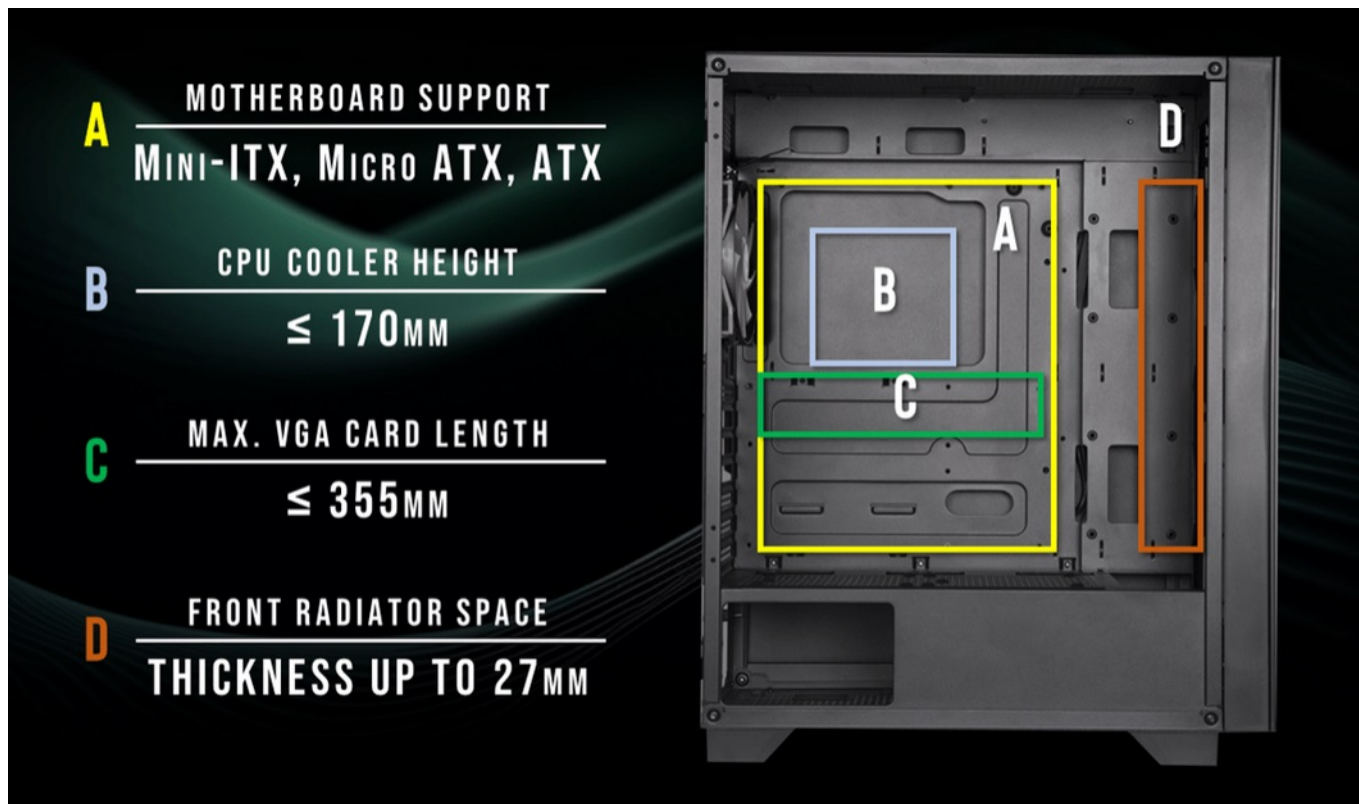

BitFenix Flow - malá, ale prostorná herní skříň

Počítačová skříň **BitFenix Flow** vám poslouží pro stavbu prostorově úsporného PC systému. Díky **formátu skříňe Middle Tower** nezabere příliš mnoho místa a současně poskytne dostatek prostoru pro uložení všech komponent. Konstrukce se vyznačuje **průhlednou bočnicí s poloprůhledným perforovaným čelem**, což zajišťuje stylový vzhled a také vylepšené chlazení.

Skrze perforovanou stranu totiž ideálně proudí vzduch a udržuje celý PC systém v chodu i při zvýšené zátěži. Kromě toho je **skříň BitFenix Flow** vybavena **4 předinstalovanými 120mm ventilátory s FRGB podsvícením**, takže o potřebné chlazení není nouze. Horní strana panelu obsahuje důležité **konektory** pro připojení přenosných USB zařízení, sluchátek nebo mikrofону. Samozřejmostí je přítomnost **prachových filtrů**, díky čemuž je skříň chráněna před nánosy prachu.

BitFenix Flow

Kvalitní počítačová skříň formátu **Middle Tower** nabízí **čtyři 2,5" a dvě 3,5"** pozice pro SSD a pevné disky. Skříň je vybavena **průhlednou bočnicí a poloprůhledným čelem s perforací** pro optimální proudění vzduchu. Předinstalovány jsou **čtyři 120mm ventilátory** s FRGB podsvícením. Na horním panelu se nachází **dva porty USB 3.0**, jeden port USB 2.0, sluchátkový výstup a audio vstup pro mikrofon. Ve skříni je dostatek prostoru pro chladič CPU do výšky až 170 mm a grafickou kartu o délce až 355 mm. Důmyslné řešení umožňuje pohodlné umístění **až 360 mm dlouhého výměníku** vodního chlazení na přední straně. Potěší také přítomnost **prachových filtrů**. Skříň je dodávána **bez zdroje**.

Interní pozice: 4 × 2,5", 1 × 3,5" / 1 × 2,5", 1 × 3,5"

Kompatibilita základní desky: ATX, Micro ATX, Mini-ITX

Zdroj: bez zdroje

Konektory na horním panelu: 2 × USB 3.0, 1 × USB 2.0, 1 × výstup pro sluchátka, 1 × vstup mikrofonu